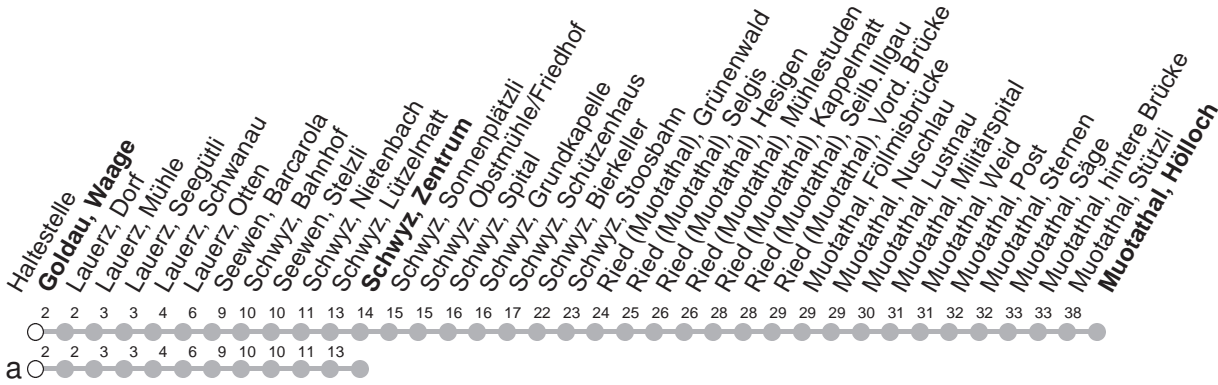

# 501

## → Muotathal, Hölloch

Goldau, Waage

🕒	Montag - Freitag	Samstag	Sonntag, allg. Feiertage	🕒
6	25	25		6
7	25	25	25	7
8	25	25	25	8
9	25	25	25	9
10	25	25	25	10
11	25	25	25	11
12	25	25	25	12
13	25	25	25	13
14	25	25	25	14
15	25	25	25	15
16	25	25	25	16
17	25	25	25	17
18	25	25	25	18
19	25a	25	25	19
20	25a	25a	25a	20
21	25a      56M	25a      56M	25a      56M	21
22	56M	56M	56M	22
23	56a <sup>md</sup> 56M <sup>Ⓢ</sup>	56M	56a	23
0	36a <sup>Ⓢ</sup>	36a		0

Gültig von 12.12.21 bis 10.12.22

M : Fährt nur bis Muotathal, Stützli

Ⓢ : nur Nächte Freitag/Samstag, sowie

a : Linienvverlauf siehe oben

24./25.02.22, 28.02./01.03.22, 01./02.03.22

**md** : nur Nächte Montag-Donnerstag

Am 25.12.21, 26.12.21, 01.01.22, 15.04.22, 18.04.22, 26.05.22, 06.06.22, 01.08.22 gilt der Sonntagsfahrplan.

öV-LIVE