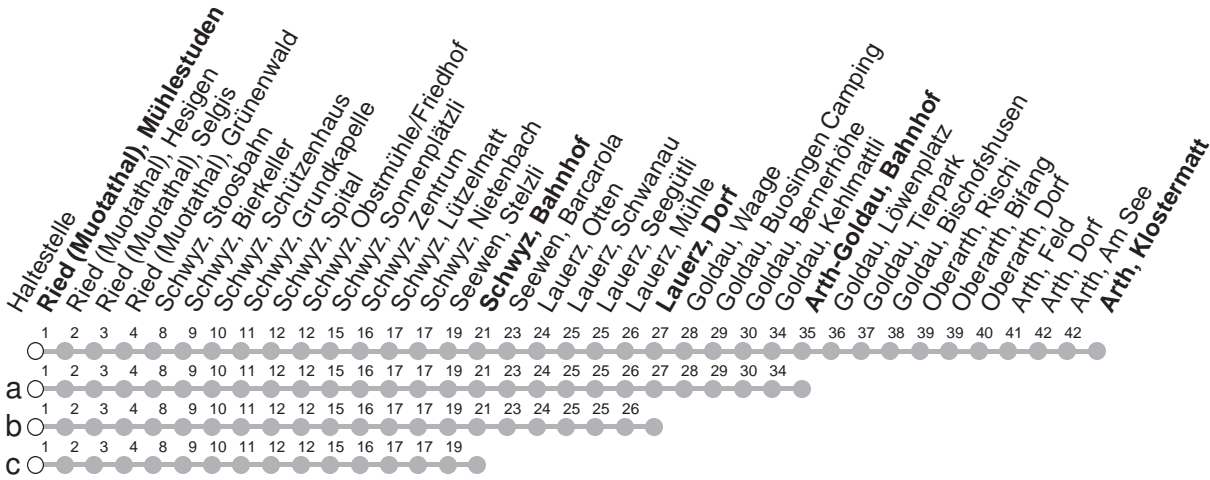

501

→ Arth, Klostermatt

Ried (Muotathal), Mühlestuden

🕒	Montag - Freitag	Samstag, sowie 2. Januar	Sonntag, allg. Feiertage *	🕒
5	24c 54c	54s		5
6	24b 54	24c 54	54s	6
7	24b 54	24c 54	24c 54	7
8	24c 54	24c 54	24c 54	8
9	24c 54	24c 54	24c 54	9
10	24c 54	24c 54	24c 54	10
11	24b 54	24c 54	24c 54	11
12	24b 54	24c 54	24c 54	12
13	24c 54	24c 54	24c 54	13
14	24c 54	24c 54	24c 54	14
15	24b 54	24c 54	24c 54	15
16	24b 54	24c 54	24c 54	16
17	24b 54	24c 54	24c 54a	17
18	24b 54	24c 54	24c 54	18
19	24c 54	24c 54	24c 54	19
20	54	54	54	20
21	54	54	54	21
22	54	54	54	22
23	54c [Ⓢ]	54c		23

Gültig von 13.12.20 bis 11.12.21

S : Fährt nur bis Schwyz, Zentrum

Ⓢ : verkehrt nur Freitag

a,b,c : Linienvverlauf siehe oben

* ohne 2. Januar

Am 25.12.20, 26.12.20, 01.01.21, 02.04.21, 05.04.21, 13.05.21, 24.05.21, 01.08.21 gilt der Sonntagsfahrplan.