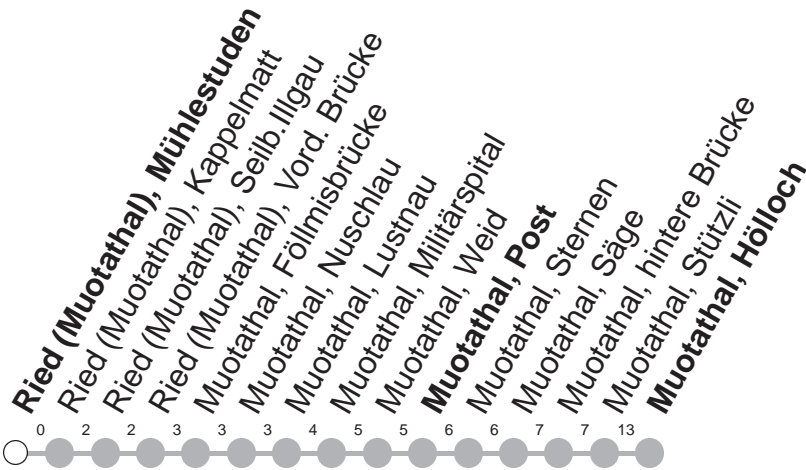

501

→ Muotathal, Hölloch

Ried (Muotathal), Mühlestuden

	Montag - Freitag, <i>sowie 2. Januar</i>	Samstag	Sonntag, <i>allg. Feiertage ohne 2. Januar</i>	
5	58			5
6	28 58	28 58		6
7	28 58	28 58	28 58	7
8	28 58	28 58	28 58	8
9	28 58	28 58	28 58	9
10	28 58	28 58	28 58	10
11	28 58	28 58	28 58	11
12	28 58	28 58	28 58	12
13	28 58	28 58	28 58	13
14	28 58	28 58	28 58	14
15	28 58	28 58	28 58	15
16	28 58	28 58	28 58	16
17	28 58	28 58	28 58	17
18	28 58	28 58	28 58	18
19	28 58	28 58	28 58	19
20	28M	28M	28M	20
21	28M	28M	28M	21
22	28M	28M	28M	22
23	28M	28M	28M	23
0	28M ^⑤	28M		0

Gültig von 11.12.2022 bis 09.12.2023

M : Fährt nur bis Muotathal, Stützli

⑤ : nur Nächte Freitag/Samstag, sowie
16./17.02.23 20./21.02.23, 21./22.02.23

Am 25.12.22, 26.12.22, 01.01.23, 07.04.23, 10.04.23, 18.05.23, 29.05.23, 01.08.23 gilt der Sonntagsfahrplan.