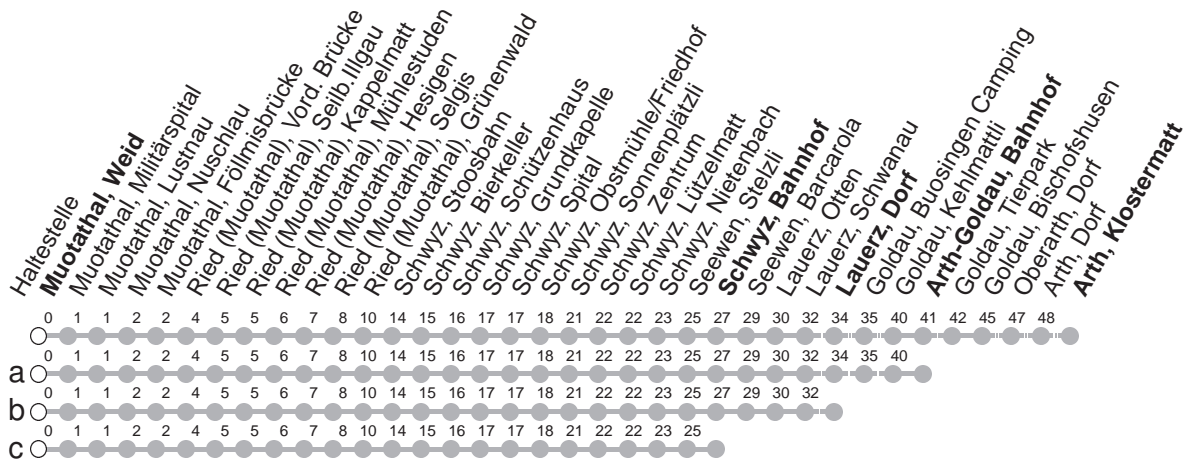

501

→ Arth, Klostermatt Muotathal, Weid

🕒	Montag - Freitag	Samstag, sowie 2. Januar	Sonntag, allg. Feiertage *	🕒
5	19c	49c		5
6	19b	49	49s	6
7	19b	49	19c	7
8	19c	49	19c	8
9	19c	49	19c	9
10	19c	49	19c	10
11	19b	49	19c	11
12	19b	49	19c	12
13	19c	49	19c	13
14	19c	49	19c	14
15	19b	49	19c	15
16	19b	49	19c	16
17	19b	49	19c	17
18	19b	49	19c	18
19	19c	49	19c	19
20	49	49	49	20
21	49	49	49	21
22	49	49	49	22
23	49c [Ⓞ]	49c		23

Gültig von 13.12.20 bis 11.12.21

S : Fährt nur bis Schwyz, Zentrum

Ⓞ : verkehrt nur Freitag

a,b,c : Linienvverlauf siehe oben

* ohne 2. Januar

Am 25.12.20, 26.12.20, 01.01.21, 02.04.21, 05.04.21, 13.05.21, 24.05.21, 01.08.21 gilt der Sonntagsfahrplan.