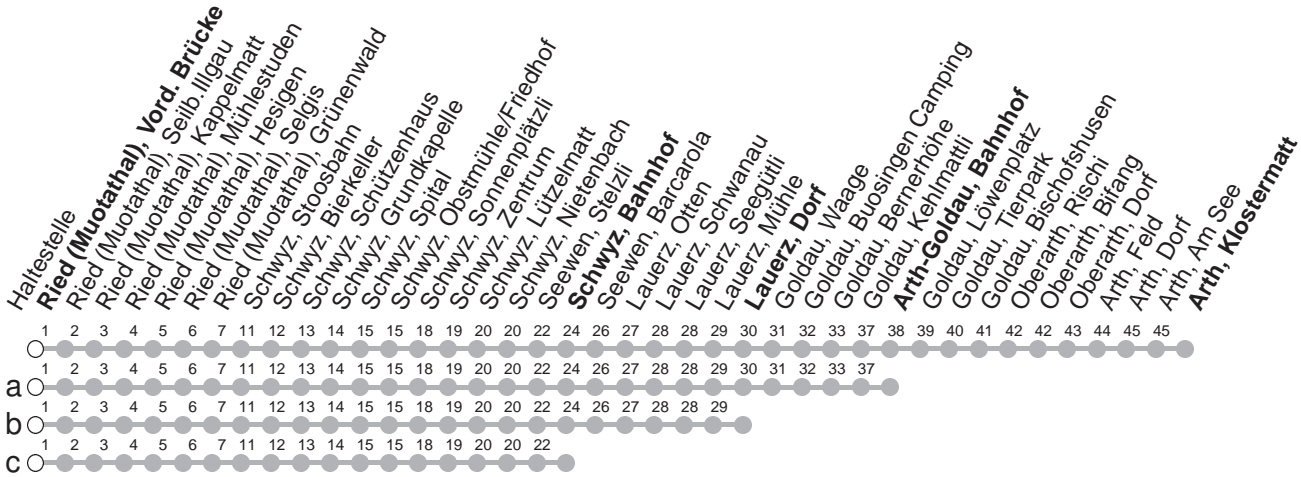

# 501

## → Arth, Klostermatt

Ried (Muotathal), Vord. Brücke

🕒	Montag - Freitag	Samstag, sowie 2. Januar	Sonntag, allg. Feiertage *	🕒
5	21c      51c	51s		5
6	21b      51	21c      51	51s	6
7	21b      51	21c      51	21c      51	7
8	21c      51	21c      51	21c      51	8
9	21c      51	21c      51	21c      51	9
10	21c      51	21c      51	21c      51	10
11	21b      51	21c      51	21c      51	11
12	21b      51	21c      51	21c      51	12
13	21c      51	21c      51	21c      51	13
14	21c      51	21c      51	21c      51	14
15	21b      51	21c      51	21c      51	15
16	21b      51	21c      51	21c      51	16
17	21b      51	21c      51	21c      51a	17
18	21b      51	21c      51	21c      51	18
19	21c      51	21c      51	21c      51	19
20	51	51	51	20
21	51	51	51	21
22	51	51	51	22
23	51c <sup>⑤</sup>	51c		23

Gültig von 13.12.20 bis 11.12.21

S : Fährt nur bis Schwyz, Zentrum

⑤ : verkehrt nur Freitag

a,b,c : Linienvverlauf siehe oben

\* ohne 2. Januar

Am 25.12.20, 26.12.20, 01.01.21, 02.04.21, 05.04.21, 13.05.21, 24.05.21, 01.08.21 gilt der Sonntagsfahrplan.