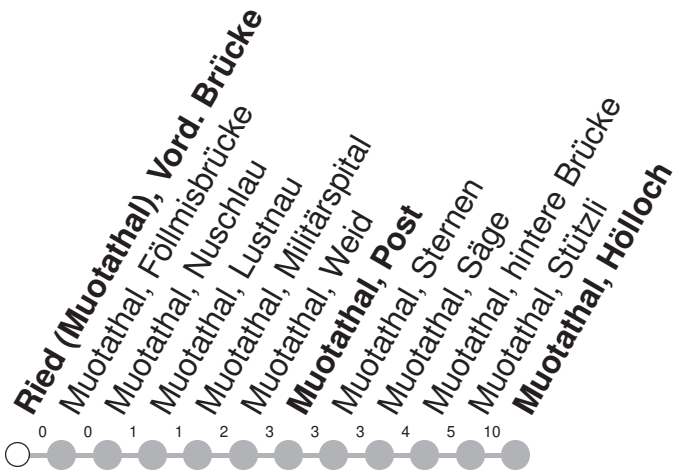

501

→ Muotathal, Hölloch

Ried (Muotathal), Vord. Brücke

🕒	Montag - Freitag	Samstag	Sonntag*	🕒
5	30			5
6	00 30	00 30		6
7	00 30	00 30	00 30	7
8	00 30	00 30	00 30	8
9	00 30	00 30	00 30	9
10	00 30	00 30	00 30	10
11	00 30	00 30	00 30	11
12	00 30	00 30	00 30	12
13	00 30	00 30	00 30	13
14	00 30	00 30	00 30	14
15	00 30	00 30	00 30	15
16	00 30	00 30	00 30	16
17	00 30	00 30	00 30	17
18	00 30	00 30	00 30	18
19	00 30	00 30	00 30	19
20	00 30	00 30	00 30	20
21	30	30	30	21
22	30	30	30	22
23	30	30	30	23
0	30 ^⑤	30		0

Gültig ab 14.12.2025

⑤ : nur Nächte Freitag/Samstag, sowie
Nächte 31.12.2025/01.01.2026,
12./13.02., 16./17.02., 17./18.02.2026

* Als Sonntag gelten zusätzlich: 25.12., 26.12., 01.01., 03.04., 06.04., 14.05., 25.05., 01.08.