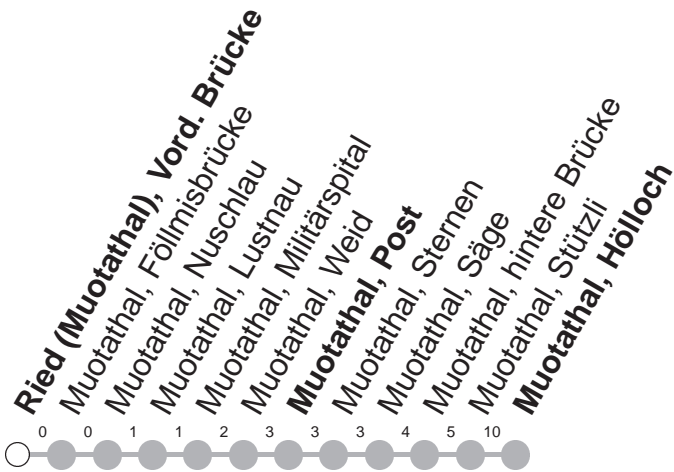

501

→ Muotathal, Hölloch

Ried (Muotathal), Vord. Brücke

	Montag - Freitag, <i>sowie 2. Januar</i>	Samstag	Sonntag, <i>allg. Feiertage ohne 2. Januar</i>	
6	00 30	30		6
7	00 30	00 30	30	7
8	00 30	00 30	00 30	8
9	00 30	00 30	00 30	9
10	00 30	00 30	00 30	10
11	00 30	00 30	00 30	11
12	00 30	00 30	00 30	12
13	00 30	00 30	00 30	13
14	00 30	00 30	00 30	14
15	00 30	00 30	00 30	15
16	00 30	00 30	00 30	16
17	00 30	00 30	00 30	17
18	00 30	00 30	00 30	18
19	00 30	00 30	00 30	19
20	00 30M	00 30M	00 30M	20
21	30M	30M	30M	21
22	30M	30M	30M	22
23	30M	30M	30M	23
0	30M ^⑤	30M		0

Gültig von 11.12.2022 bis 09.12.2023

M : Fährt nur bis Muotathal, Stützli

⑤ : nur Nächte Freitag/Samstag, sowie
16./17.02.23 20./21.02.23, 21./22.02.23

Am 25.12.22, 26.12.22, 01.01.23, 07.04.23, 10.04.23, 18.05.23, 29.05.23, 01.08.23 gilt der Sonntagsfahrplan.