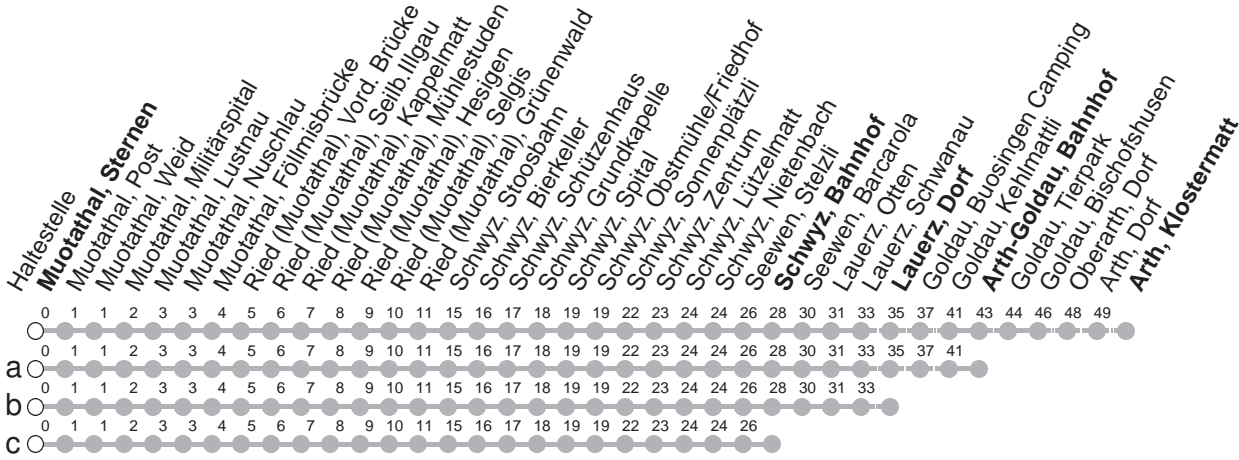

501

→ Arth, Klostermatt Muotathal, Sternen

🕒	Montag - Freitag	Samstag, sowie 2. Januar	Sonntag, allg. Feiertage *	🕒
5	17c 47c	47s		5
6	17b 47	17c 47	47s	6
7	17b 47	17c 47	17c 47	7
8	17c 47	17c 47	17c 47	8
9	17c 47	17c 47	17c 47	9
10	17c 47	17c 47	17c 47	10
11	17b 47	17c 47	17c 47	11
12	17b 47	17c 47	17c 47	12
13	17c 47	17c 47	17c 47	13
14	17c 47	17c 47	17c 47	14
15	17b 47	17c 47	17c 47	15
16	17b 47	17c 47	17c 47	16
17	17b 47	17c 47	17c 47a	17
18	17b 47	17c 47	17c 47	18
19	17c 47	17c 47	17c 47	19
20	47	47	47	20
21	47	47	47	21
22	47	47	47	22
23	47c ^⑤	47c		23

Gültig von 13.12.20 bis 11.12.21

S : Fährt nur bis Schwyz, Zentrum

⑤ : verkehrt nur Freitag

a,b,c : Linienvverlauf siehe oben

* ohne 2. Januar

Am 25.12.20, 26.12.20, 01.01.21, 02.04.21, 05.04.21, 13.05.21, 24.05.21, 01.08.21 gilt der Sonntagsfahrplan.