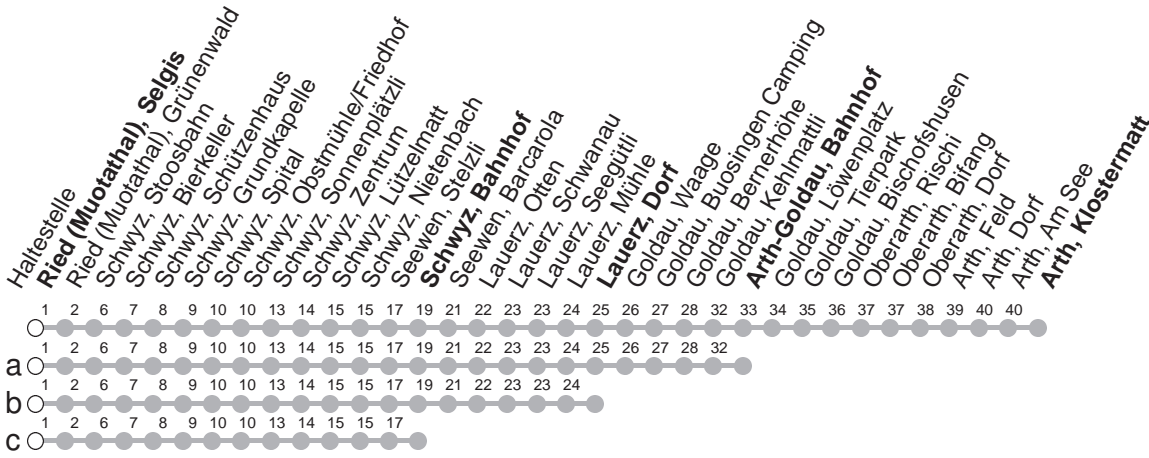

501

→ Arth, Klostermatt

Ried (Muotathal), Selgis

| 🕒 | Montag - Freitag | Samstag, sowie 2. Januar | Sonntag, allg. Feiertage * | 🕒 |
|----|------------------|-----------------------------|-------------------------------|----|
| 5 | 26c 56c | 56s | | 5 |
| 6 | 26b 56 | 26c 56 | 56s | 6 |
| 7 | 26b 56 | 26c 56 | 26c 56 | 7 |
| 8 | 26c 56 | 26c 56 | 26c 56 | 8 |
| 9 | 26c 56 | 26c 56 | 26c 56 | 9 |
| 10 | 26c 56 | 26c 56 | 26c 56 | 10 |
| 11 | 26b 56 | 26c 56 | 26c 56 | 11 |
| 12 | 26b 56 | 26c 56 | 26c 56 | 12 |
| 13 | 26c 56 | 26c 56 | 26c 56 | 13 |
| 14 | 26c 56 | 26c 56 | 26c 56 | 14 |
| 15 | 26b 56 | 26c 56 | 26c 56 | 15 |
| 16 | 26b 56 | 26c 56 | 26c 56 | 16 |
| 17 | 26b 56 | 26c 56 | 26c 56a | 17 |
| 18 | 26b 56 | 26c 56 | 26c 56 | 18 |
| 19 | 26c 56 | 26c 56 | 26c 56 | 19 |
| 20 | 56 | 56 | 56 | 20 |
| 21 | 56 | 56 | 56 | 21 |
| 22 | 56 | 56 | 56 | 22 |
| 23 | 56c [Ⓢ] | 56c | | 23 |

Gültig von 13.12.20 bis 11.12.21

S : Fährt nur bis Schwyz, Zentrum

Ⓢ : verkehrt nur Freitag

a,b,c : Linienvverlauf siehe oben

* ohne 2. Januar

Am 25.12.20, 26.12.20, 01.01.21, 02.04.21, 05.04.21, 13.05.21, 24.05.21, 01.08.21 gilt der Sonntagsfahrplan.