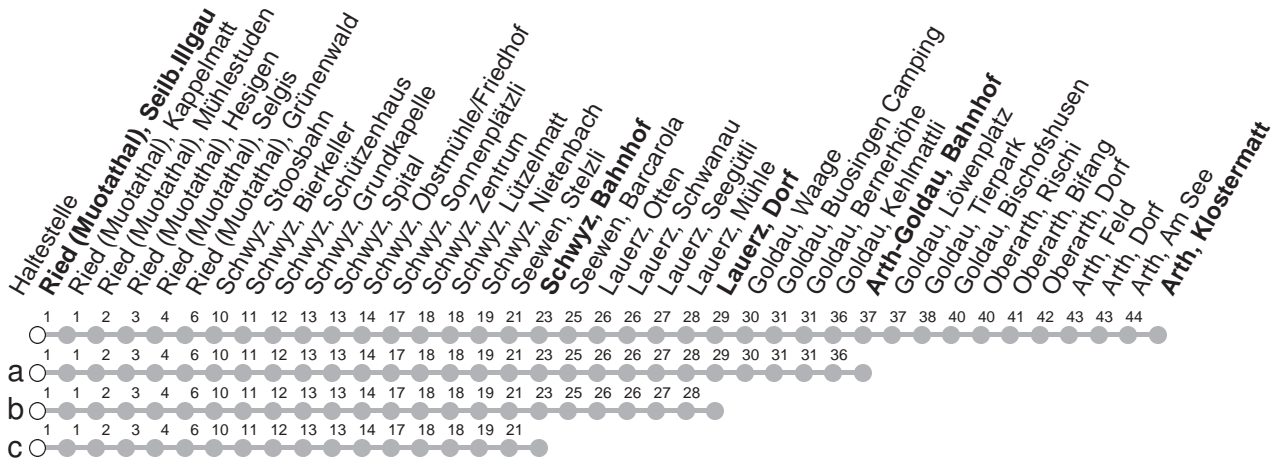

501

→ Arth, Klostermatt

Ried (Muotathal), Seilb.Illgau

🕒	Montag - Freitag	Samstag, sowie 2. Januar	Sonntag, allg. Feiertage *	🕒
5	23c 53c	53s		5
6	23b 53	23c 53	53s	6
7	23b 53	23c 53	23c 53	7
8	23c 53	23c 53	23c 53	8
9	23c 53	23c 53	23c 53	9
10	23c 53	23c 53	23c 53	10
11	23b 53	23c 53	23c 53	11
12	23b 53	23c 53	23c 53	12
13	23c 53	23c 53	23c 53	13
14	23c 53	23c 53	23c 53	14
15	23b 53	23c 53	23c 53	15
16	23b 53	23c 53	23c 53	16
17	23b 53	23c 53	23c 53a	17
18	23b 53	23c 53	23c 53	18
19	23c 53	23c 53	23c 53	19
20	53	53	53	20
21	53	53	53	21
22	53	53	53	22
23	53c [Ⓢ]	53c		23

Gültig von 13.12.20 bis 11.12.21

S : Fährt nur bis Schwyz, Zentrum

Ⓢ : verkehrt nur Freitag

a,b,c : Linienvverlauf siehe oben

* ohne 2. Januar

Am 25.12.20, 26.12.20, 01.01.21, 02.04.21, 05.04.21, 13.05.21, 24.05.21, 01.08.21 gilt der Sonntagsfahrplan.