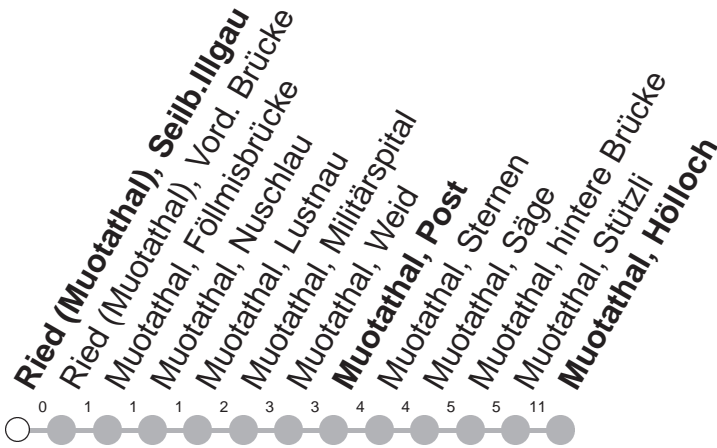

# 501

## → Muotathal, Hölloch

Ried (Muotathal), Seilb.Illgau

	Montag - Freitag, sowie 2. Januar	Samstag	Sonntag, allg. Feiertage ohne 2. Januar	
6	00 30	30		6
7	00 30	00 30	30	7
8	00 30	00 30	00 30	8
9	00 30	00 30	00 30	9
10	00 30	00 30	00 30	10
11	00 30	00 30	00 30	11
12	00 30	00 30	00 30	12
13	00 30	00 30	00 30	13
14	00 30	00 30	00 30	14
15	00 30	00 30	00 30	15
16	00 30	00 30	00 30	16
17	00 30	00 30	00 30	17
18	00 30	00 30	00 30	18
19	00 30	00 30	00 30	19
20	00 30M	00 30M	00 30M	20
21	30M	30M	30M	21
22	30M	30M	30M	22
23	30M	30M	30M	23
0	30M <sup>⑤</sup>	30M		0

Gültig von 11.12.2022 bis 09.12.2023

M : Fährt nur bis Muotathal, Stützli

⑤ : nur Nächte Freitag/Samstag, sowie  
16./17.02.23 20./21.02.23, 21./22.02.23

Am 25.12.22, 26.12.22, 01.01.23, 07.04.23, 10.04.23, 18.05.23, 29.05.23, 01.08.23 gilt der Sonntagsfahrplan.