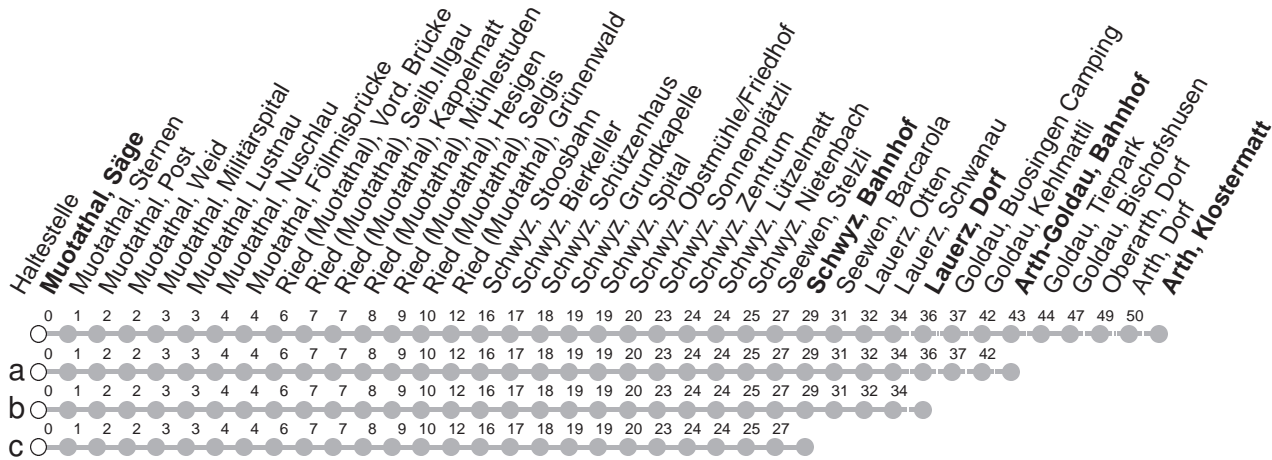

# 501

## → Arth, Klostermatt Muotathal, Säge

🕒	Montag - Freitag	Samstag, sowie 2. Januar	Sonntag, allg. Feiertage *	🕒
5	17c      47c	47s		5
6	17b      47	17c      47	47s	6
7	17b      47	17c      47	17c      47	7
8	17c      47	17c      47	17c      47	8
9	17c      47	17c      47	17c      47	9
10	17c      47	17c      47	17c      47	10
11	17b      47	17c      47	17c      47	11
12	17b      47	17c      47	17c      47	12
13	17c      47	17c      47	17c      47	13
14	17c      47	17c      47	17c      47	14
15	17b      47	17c      47	17c      47	15
16	17b      47	17c      47	17c      47	16
17	17b      47	17c      47	17c      47a	17
18	17b      47	17c      47	17c      47	18
19	17c      47	17c      47	17c      47	19
20	47	47	47	20
21	47	47	47	21
22	47	47	47	22
23	47c <sup>Ⓢ</sup>	47c		23

Gültig von 13.12.20 bis 11.12.21

S : Fährt nur bis Schwyz, Zentrum

Ⓢ : verkehrt nur Freitag

a,b,c : Linienerlauf siehe oben

\* ohne 2. Januar

Am 25.12.20, 26.12.20, 01.01.21, 02.04.21, 05.04.21, 13.05.21, 24.05.21, 01.08.21 gilt der Sonntagsfahrplan.