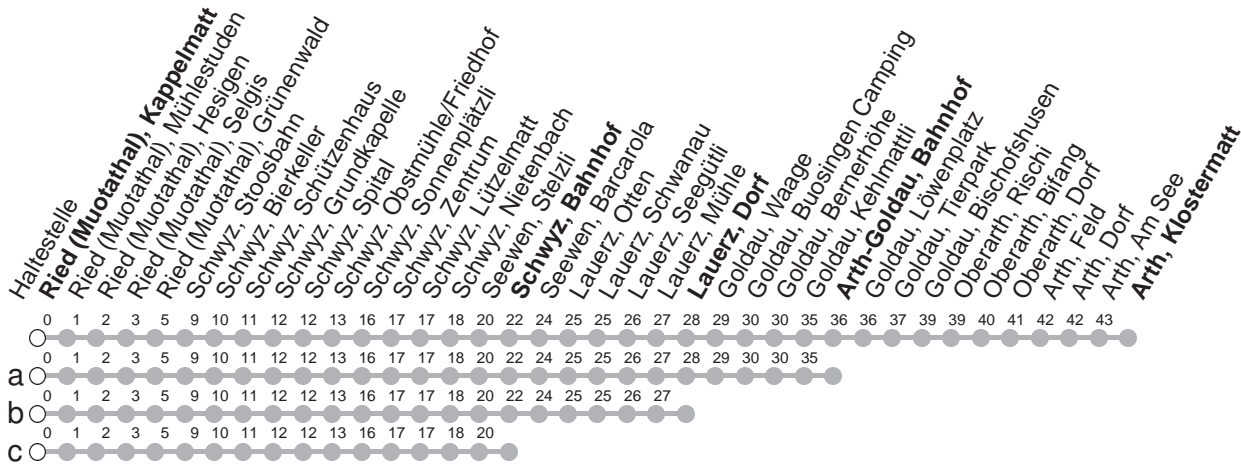

501

→ Arth, Klostermatt

Ried (Muotathal), Kappel matt

🕒	Montag - Freitag	Samstag, sowie 2. Januar	Sonntag, allg. Feiertage *	🕒
5	24c 54c	54s		5
6	24b 54	24c 54	54s	6
7	24b 54	24c 54	24c 54	7
8	24c 54	24c 54	24c 54	8
9	24c 54	24c 54	24c 54	9
10	24c 54	24c 54	24c 54	10
11	24b 54	24c 54	24c 54	11
12	24b 54	24c 54	24c 54	12
13	24c 54	24c 54	24c 54	13
14	24c 54	24c 54	24c 54	14
15	24b 54	24c 54	24c 54	15
16	24b 54	24c 54	24c 54	16
17	24b 54	24c 54	24c 54a	17
18	24b 54	24c 54	24c 54	18
19	24c 54	24c 54	24c 54	19
20	54	54	54	20
21	54	54	54	21
22	54	54	54	22
23	54c ^⑤	54c		23

Gültig von 13.12.20 bis 11.12.21

S : Fährt nur bis Schwyz, Zentrum

⑤ : verkehrt nur Freitag

a,b,c : Linienerlauf siehe oben

* ohne 2. Januar

Am 25.12.20, 26.12.20, 01.01.21, 02.04.21, 05.04.21, 13.05.21, 24.05.21, 01.08.21 gilt der Sonntagsfahrplan.