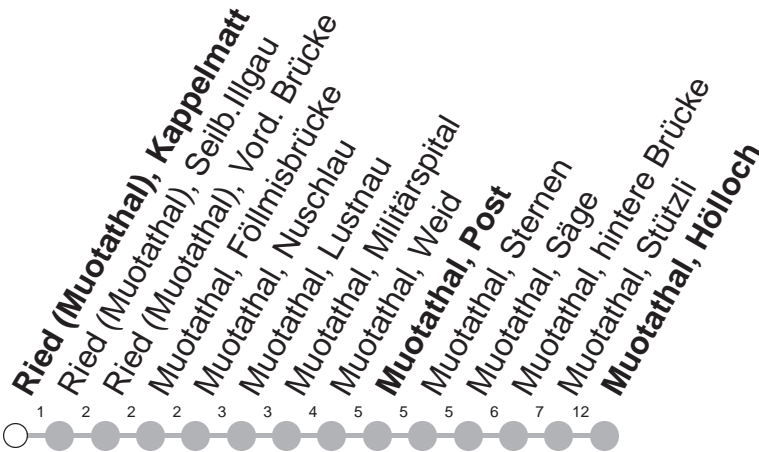

501

→ Muotathal, Hölloch

Ried (Muotathal), Kappelmatt

	Montag - Freitag, <i>sowie 2. Januar</i>	Samstag	Sonntag, <i>allg. Feiertage ohne 2. Januar</i>	
5	58			5
6	28 58	28 58		6
7	28 58	28 58	28 58	7
8	28 58	28 58	28 58	8
9	28 58	28 58	28 58	9
10	28 58	28 58	28 58	10
11	28 58	28 58	28 58	11
12	28 58	28 58	28 58	12
13	28 58	28 58	28 58	13
14	28 58	28 58	28 58	14
15	28 58	28 58	28 58	15
16	28 58	28 58	28 58	16
17	28 58	28 58	28 58	17
18	28 58	28 58	28 58	18
19	28 58	28 58	28 58	19
20	28M	28M	28M	20
21	28M	28M	28M	21
22	28M	28M	28M	22
23	28M	28M	28M	23
0	28M ^⑤	28M		0

Gültig von 11.12.2022 bis 09.12.2023

M : Fährt nur bis Muotathal, Stützli

⑤ : nur Nächte Freitag/Samstag, sowie
16./17.02.23 20./21.02.23, 21./22.02.23

Am 25.12.22, 26.12.22, 01.01.23, 07.04.23, 10.04.23, 18.05.23, 29.05.23, 01.08.23 gilt der Sonntagsfahrplan.