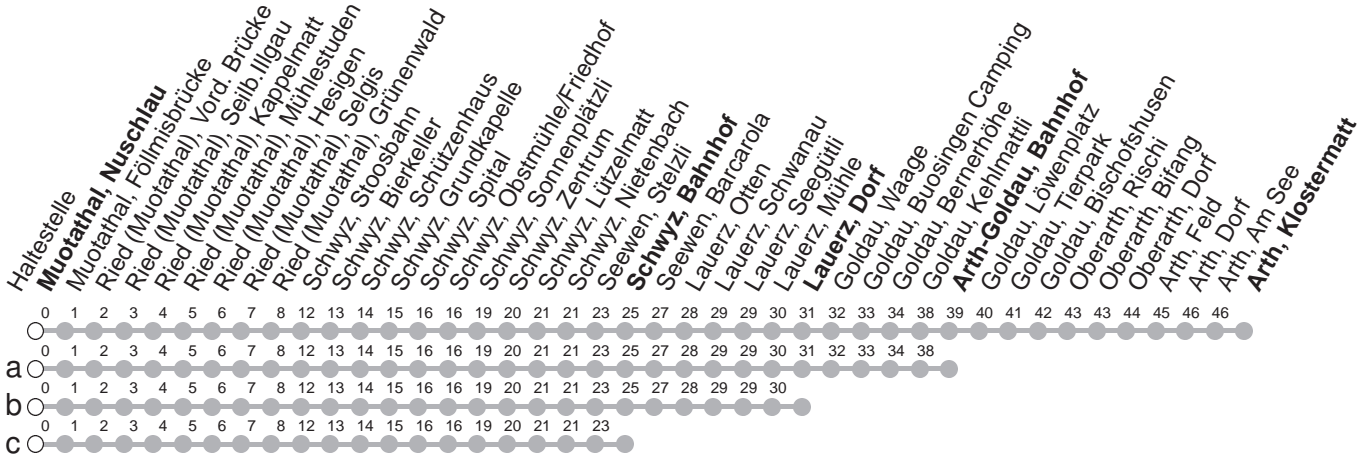

501

→ Arth, Klostermatt Muotathal, Nuschlau

🕒	Montag - Freitag	Samstag, sowie 2. Januar	Sonntag, allg. Feiertage *	🕒
5	20c 50c	50s		5
6	20b 50	20c 50	50s	6
7	20b 50	20c 50	20c 50	7
8	20c 50	20c 50	20c 50	8
9	20c 50	20c 50	20c 50	9
10	20c 50	20c 50	20c 50	10
11	20b 50	20c 50	20c 50	11
12	20b 50	20c 50	20c 50	12
13	20c 50	20c 50	20c 50	13
14	20c 50	20c 50	20c 50	14
15	20b 50	20c 50	20c 50	15
16	20b 50	20c 50	20c 50	16
17	20b 50	20c 50	20c 50a	17
18	20b 50	20c 50	20c 50	18
19	20c 50	20c 50	20c 50	19
20	50	50	50	20
21	50	50	50	21
22	50	50	50	22
23	50c ^⑤	50c		23

Gültig von 13.12.20 bis 11.12.21

S : Fährt nur bis Schwyz, Zentrum

⑤ : verkehrt nur Freitag

a,b,c : Linienvverlauf siehe oben

* ohne 2. Januar

Am 25.12.20, 26.12.20, 01.01.21, 02.04.21, 05.04.21, 13.05.21, 24.05.21, 01.08.21 gilt der Sonntagsfahrplan.