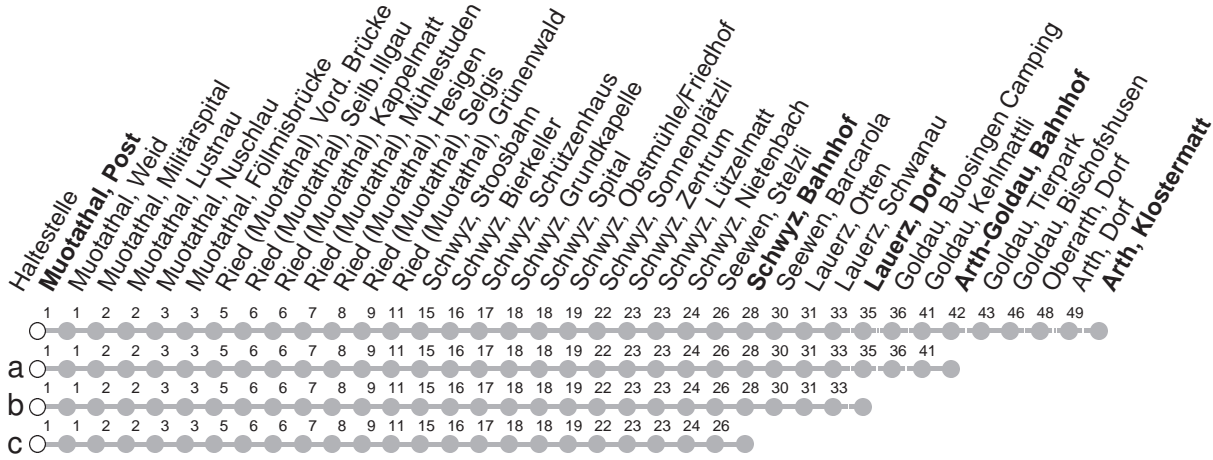

501

→ Arth, Klostermatt

Muotathal, Post

🕒	Montag - Freitag	Samstag, sowie 2. Januar	Sonntag, allg. Feiertage *	🕒
5	18c 48c	48s		5
6	18b 48	18c 48	48s	6
7	18b 48	18c 48	18c 48	7
8	18c 48	18c 48	18c 48	8
9	18c 48	18c 48	18c 48	9
10	18c 48	18c 48	18c 48	10
11	18b 48	18c 48	18c 48	11
12	18b 48	18c 48	18c 48	12
13	18c 48	18c 48	18c 48	13
14	18c 48	18c 48	18c 48	14
15	18b 48	18c 48	18c 48	15
16	18b 48	18c 48	18c 48	16
17	18b 48	18c 48	18c 48a	17
18	18b 48	18c 48	18c 48	18
19	18c 48	18c 48	18c 48	19
20	48	48	48	20
21	48	48	48	21
22	48	48	48	22
23	48c^⑤	48c		23

Gültig von 13.12.20 bis 11.12.21

S : Fährt nur bis Schwyz, Zentrum

⑤ : verkehrt nur Freitag

a,b,c : Linienvverlauf siehe oben

* ohne 2. Januar

Am 25.12.20, 26.12.20, 01.01.21, 02.04.21, 05.04.21, 13.05.21, 24.05.21, 01.08.21 gilt der Sonntagsfahrplan.

öV-LIVE