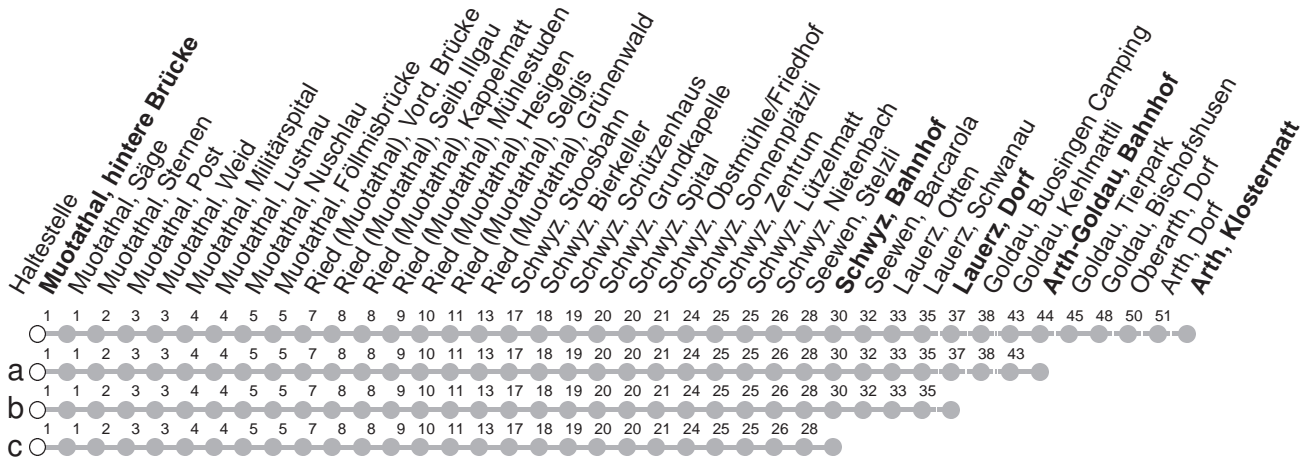

501

→ Arth, Klostermatt

Muotathal, hintere Brücke

🕒	Montag - Freitag	Samstag, sowie 2. Januar	Sonntag, allg. Feiertage *	🕒
5	16c 46c	46s		5
6	16b 46	16c 46	46s	6
7	16b 46	16c 46	16c 46	7
8	16c 46	16c 46	16c 46	8
9	16c 46	16c 46	16c 46	9
10	16c 46	16c 46	16c 46	10
11	16b 46	16c 46	16c 46	11
12	16b 46	16c 46	16c 46	12
13	16c 46	16c 46	16c 46	13
14	16c 46	16c 46	16c 46	14
15	16b 46	16c 46	16c 46	15
16	16b 46	16c 46	16c 46	16
17	16b 46	16c 46	16c 46a	17
18	16b 46	16c 46	16c 46	18
19	16c 46	16c 46	16c 46	19
20	46	46	46	20
21	46	46	46	21
22	46	46	46	22
23	46c ^⑤	46c		23

Gültig von 13.12.20 bis 11.12.21

S : Fährt nur bis Schwyz, Zentrum

⑤ : verkehrt nur Freitag

a,b,c : Linienvverlauf siehe oben

* ohne 2. Januar

Am 25.12.20, 26.12.20, 01.01.21, 02.04.21, 05.04.21, 13.05.21, 24.05.21, 01.08.21 gilt der Sonntagsfahrplan.