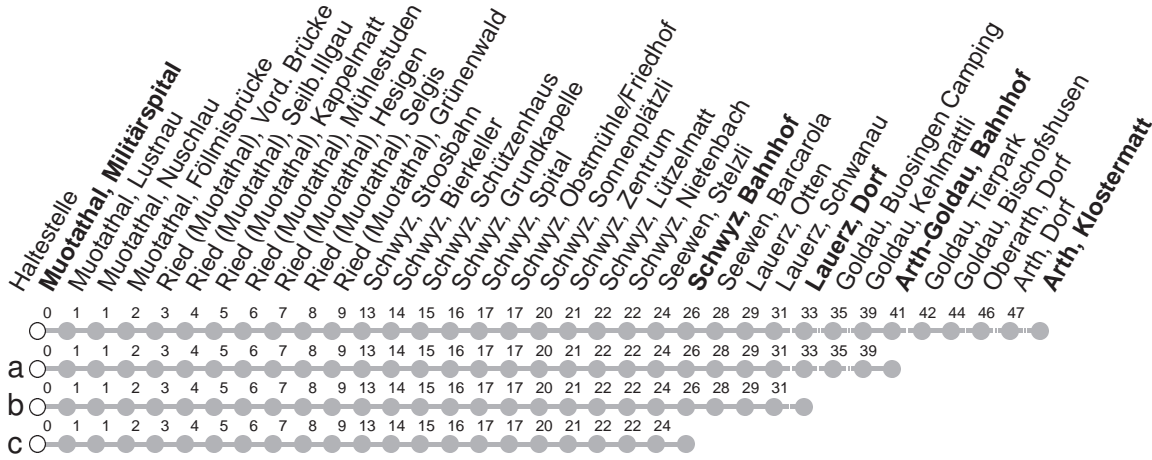

501

→ Arth, Klostermatt

Muotathal, Militärspital

🕒	Montag - Freitag	Samstag, sowie 2. Januar	Sonntag, allg. Feiertage *	🕒
5	19c 49c	49s		5
6	19b 49	19c 49	49s	6
7	19b 49	19c 49	19c 49	7
8	19c 49	19c 49	19c 49	8
9	19c 49	19c 49	19c 49	9
10	19c 49	19c 49	19c 49	10
11	19b 49	19c 49	19c 49	11
12	19b 49	19c 49	19c 49	12
13	19c 49	19c 49	19c 49	13
14	19c 49	19c 49	19c 49	14
15	19b 49	19c 49	19c 49	15
16	19b 49	19c 49	19c 49	16
17	19b 49	19c 49	19c 49a	17
18	19b 49	19c 49	19c 49	18
19	19c 49	19c 49	19c 49	19
20	49	49	49	20
21	49	49	49	21
22	49	49	49	22
23	49c [Ⓢ]	49c		23

Gültig von 13.12.20 bis 11.12.21

S : Fährt nur bis Schwyz, Zentrum

Ⓢ : verkehrt nur Freitag

a,b,c : Linienvverlauf siehe oben

* ohne 2. Januar

Am 25.12.20, 26.12.20, 01.01.21, 02.04.21, 05.04.21, 13.05.21, 24.05.21, 01.08.21 gilt der Sonntagsfahrplan.