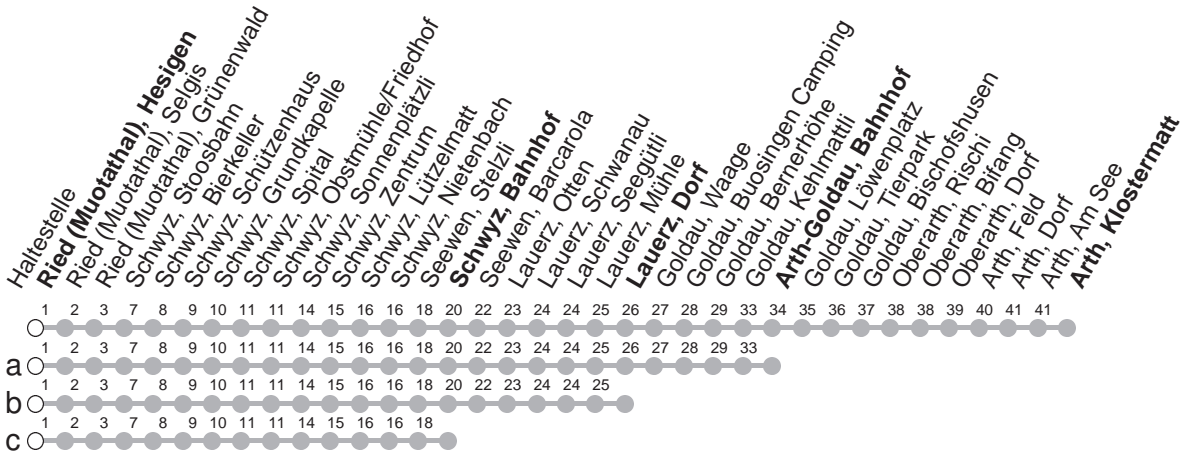

# 501

## → Arth, Klostermatt

Ried (Muotathal), Hesigen

🕒	Montag - Freitag	Samstag, sowie 2. Januar	Sonntag, allg. Feiertage *	🕒
5	25c      55c	55s		5
6	25b      55	25c      55	55s	6
7	25b      55	25c      55	25c      55	7
8	25c      55	25c      55	25c      55	8
9	25c      55	25c      55	25c      55	9
10	25c      55	25c      55	25c      55	10
11	25b      55	25c      55	25c      55	11
12	25b      55	25c      55	25c      55	12
13	25c      55	25c      55	25c      55	13
14	25c      55	25c      55	25c      55	14
15	25b      55	25c      55	25c      55	15
16	25b      55	25c      55	25c      55	16
17	25b      55	25c      55	25c      55a	17
18	25b      55	25c      55	25c      55	18
19	25c      55	25c      55	25c      55	19
20	55	55	55	20
21	55	55	55	21
22	55	55	55	22
23	55c <sup>⑤</sup>	55c		23

Gültig von 13.12.20 bis 11.12.21

S : Fährt nur bis Schwyz, Zentrum

⑤ : verkehrt nur Freitag

a,b,c : Linienvverlauf siehe oben

\* ohne 2. Januar

Am 25.12.20, 26.12.20, 01.01.21, 02.04.21, 05.04.21, 13.05.21, 24.05.21, 01.08.21 gilt der Sonntagsfahrplan.