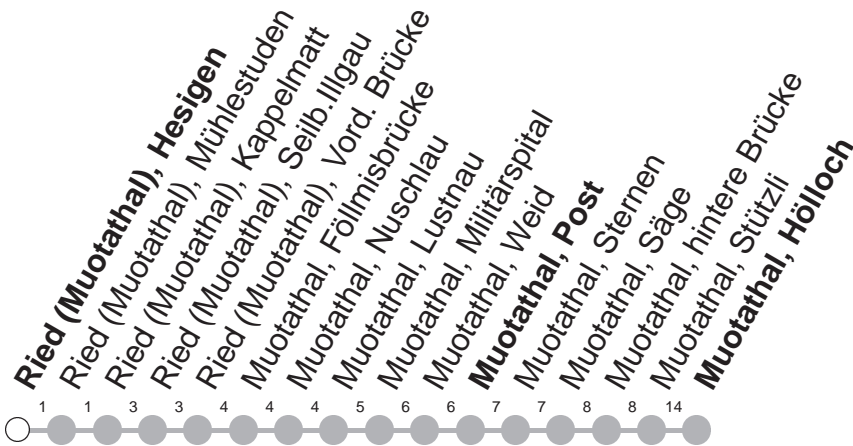

# 501

## → Muotathal, Hölloch

Ried (Muotathal), Hesigen

	Montag - Freitag, <i>sowie 2. Januar</i>	Samstag	Sonntag, <i>allg. Feiertage ohne 2. Januar</i>	
5	57			5
6	27 57	27 57		6
7	27 57	27 57	27 57	7
8	27 57	27 57	27 57	8
9	27 57	27 57	27 57	9
10	27 57	27 57	27 57	10
11	27 57	27 57	27 57	11
12	27 57	27 57	27 57	12
13	27 57	27 57	27 57	13
14	27 57	27 57	27 57	14
15	27 57	27 57	27 57	15
16	27 57	27 57	27 57	16
17	27 57	27 57	27 57	17
18	27 57	27 57	27 57	18
19	27 57	27 57	27 57	19
20	27M	27M	27M	20
21	27M	27M	27M	21
22	27M	27M	27M	22
23	27M	27M	27M	23
0	27M <sup>Ⓢ</sup>	27M		0

Gültig von 11.12.2022 bis 09.12.2023

M : Fährt nur bis Muotathal, Stützli

Ⓢ : nur Nächte Freitag/Samstag, sowie  
16./17.02.23 20./21.02.23, 21./22.02.23

Am 25.12.22, 26.12.22, 01.01.23, 07.04.23, 10.04.23, 18.05.23, 29.05.23, 01.08.23 gilt der Sonntagsfahrplan.