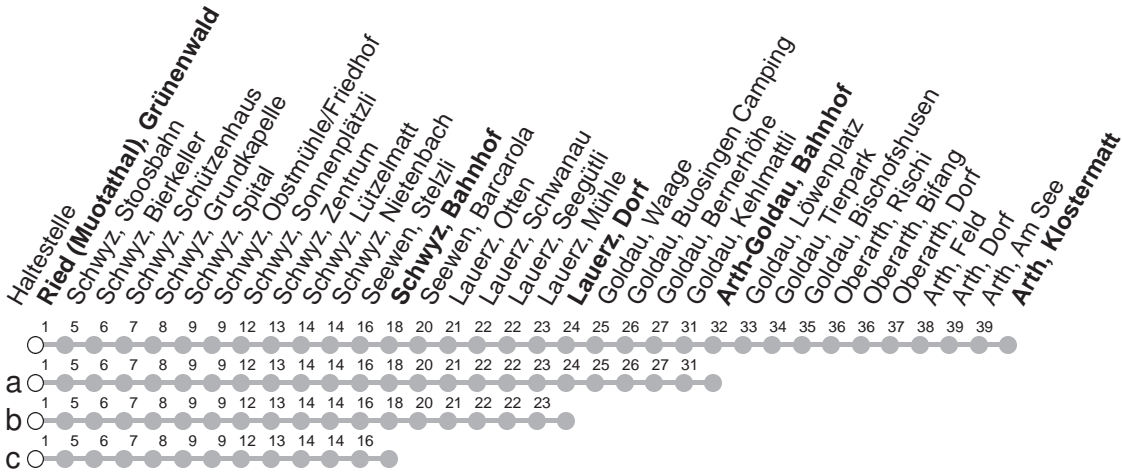

501

→ Arth, Klostermatt

Ried (Muotathal), Grünenwald

🕒	Montag - Freitag	Samstag, sowie 2. Januar	Sonntag, allg. Feiertage *	🕒
5	27c 57c	57s		5
6	27b 57	27c 57	57s	6
7	27b 57	27c 57	27c 57	7
8	27c 57	27c 57	27c 57	8
9	27c 57	27c 57	27c 57	9
10	27c 57	27c 57	27c 57	10
11	27b 57	27c 57	27c 57	11
12	27b 57	27c 57	27c 57	12
13	27c 57	27c 57	27c 57	13
14	27c 57	27c 57	27c 57	14
15	27b 57	27c 57	27c 57	15
16	27b 57	27c 57	27c 57	16
17	27b 57	27c 57	27c 57a	17
18	27b 57	27c 57	27c 57	18
19	27c 57	27c 57	27c 57	19
20	57	57	57	20
21	57	57	57	21
22	57	57	57	22
23	57c [Ⓢ]	57c		23

Gültig von 13.12.20 bis 11.12.21

S : Fährt nur bis Schwyz, Zentrum

Ⓢ : verkehrt nur Freitag

a,b,c : Linienvverlauf siehe oben

* ohne 2. Januar

Am 25.12.20, 26.12.20, 01.01.21, 02.04.21, 05.04.21, 13.05.21, 24.05.21, 01.08.21 gilt der Sonntagsfahrplan.