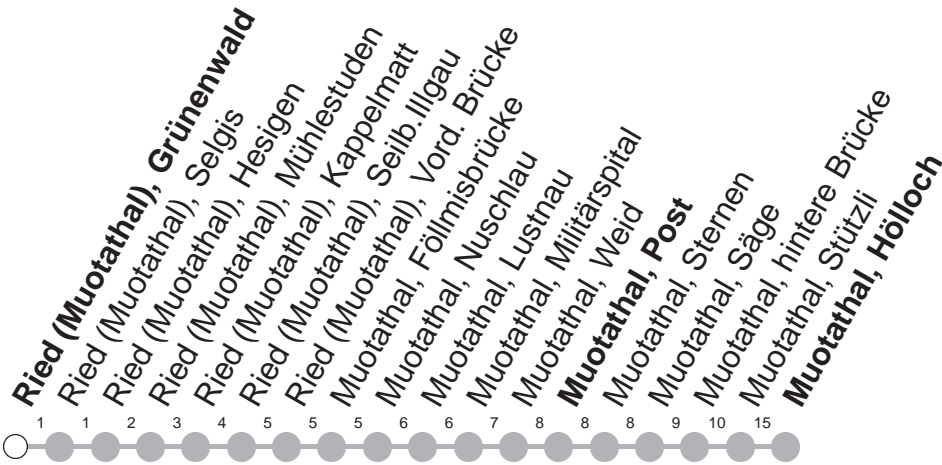

501

→ Muotathal, Hölloch

Ried (Muotathal), Grünenwald

	Montag - Freitag, <i>sowie 2. Januar</i>	Samstag	Sonntag, <i>allg. Feiertage ohne 2. Januar</i>	
5	55			5
6	25 55	25 55		6
7	25 55	25 55	25 55	7
8	25 55	25 55	25 55	8
9	25 55	25 55	25 55	9
10	25 55	25 55	25 55	10
11	25 55	25 55	25 55	11
12	25 55	25 55	25 55	12
13	25 55	25 55	25 55	13
14	25 55	25 55	25 55	14
15	25 55	25 55	25 55	15
16	25 55	25 55	25 55	16
17	25 55	25 55	25 55	17
18	25 55	25 55	25 55	18
19	25 55	25 55	25 55	19
20	25M	25M	25M	20
21	25M	25M	25M	21
22	25M	25M	25M	22
23	25M	25M	25M	23
0	25M ^⑤	25M		0

Gültig von 11.12.2022 bis 09.12.2023

M : Fährt nur bis Muotathal, Stützli

⑤ : nur Nächte Freitag/Samstag, sowie
16./17.02.23 20./21.02.23, 21./22.02.23

Am 25.12.22, 26.12.22, 01.01.23, 07.04.23, 10.04.23, 18.05.23, 29.05.23, 01.08.23 gilt der Sonntagsfahrplan.