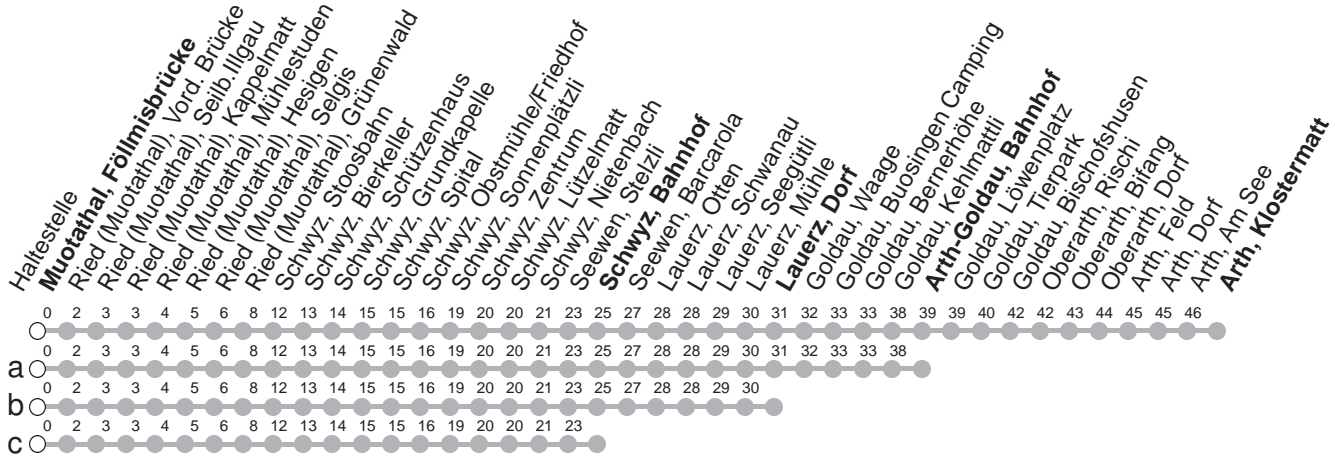

501

→ Arth, Klostermatt Muotathal, Föllmisbrücke

🕒	Montag - Freitag	Samstag, sowie 2. Januar	Sonntag, allg. Feiertage *	🕒
5	21c 51c	51s		5
6	21b 51	21c 51	51s	6
7	21b 51	21c 51	21c 51	7
8	21c 51	21c 51	21c 51	8
9	21c 51	21c 51	21c 51	9
10	21c 51	21c 51	21c 51	10
11	21b 51	21c 51	21c 51	11
12	21b 51	21c 51	21c 51	12
13	21c 51	21c 51	21c 51	13
14	21c 51	21c 51	21c 51	14
15	21b 51	21c 51	21c 51	15
16	21b 51	21c 51	21c 51	16
17	21b 51	21c 51	21c 51a	17
18	21b 51	21c 51	21c 51	18
19	21c 51	21c 51	21c 51	19
20	51	51	51	20
21	51	51	51	21
22	51	51	51	22
23	51c ^⑤	51c		23

Gültig von 13.12.20 bis 11.12.21

S : Fährt nur bis Schwyz, Zentrum

⑤ : verkehrt nur Freitag

a,b,c : Linienvverlauf siehe oben

* ohne 2. Januar

Am 25.12.20, 26.12.20, 01.01.21, 02.04.21, 05.04.21, 13.05.21, 24.05.21, 01.08.21 gilt der Sonntagsfahrplan.