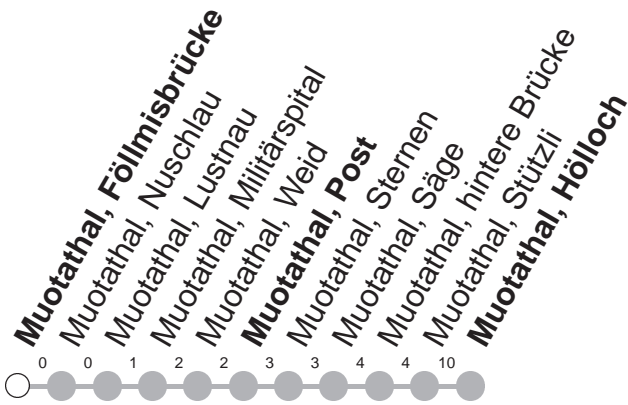

501

→ Muotathal, Hölloch

Muotathal, Föllmisbrücke

	Montag - Freitag, <i>sowie 2. Januar</i>	Samstag	Sonntag, <i>allg. Feiertage ohne 2. Januar</i>	
6	01 31	31		6
7	01 31	01 31	31	7
8	01 31	01 31	01 31	8
9	01 31	01 31	01 31	9
10	01 31	01 31	01 31	10
11	01 31	01 31	01 31	11
12	01 31	01 31	01 31	12
13	01 31	01 31	01 31	13
14	01 31	01 31	01 31	14
15	01 31	01 31	01 31	15
16	01 31	01 31	01 31	16
17	01 31	01 31	01 31	17
18	01 31	01 31	01 31	18
19	01 31	01 31	01 31	19
20	01 31M	01 31M	01 31M	20
21	31M	31M	31M	21
22	31M	31M	31M	22
23	31M	31M	31M	23
0	31M [Ⓞ]	31M		0

Gültig von 11.12.2022 bis 09.12.2023

M : Fährt nur bis Muotathal, Stützli

Ⓞ : nur Nächte Freitag/Samstag, sowie
16./17.02.23 20./21.02.23, 21./22.02.23

Am 25.12.22, 26.12.22, 01.01.23, 07.04.23, 10.04.23, 18.05.23, 29.05.23, 01.08.23 gilt der Sonntagsfahrplan.