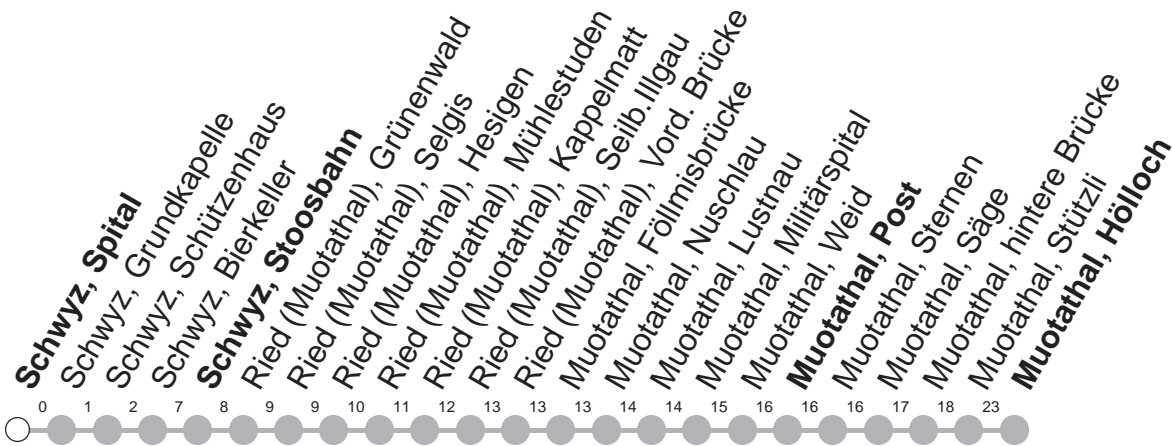

501

→ Muotathal, Hölloch

Schwyz, Spital

	Montag - Freitag, sowie 2. Januar	Samstag	Sonntag, allg. Feiertage ohne 2. Januar	
5	47			5
6	17 47	17 47		6
7	17 47	17 47	17 47	7
8	17 47	17 47	17 47	8
9	17 47	17 47	17 47	9
10	17 47	17 47	17 47	10
11	17 47	17 47	17 47	11
12	17 47	17 47	17 47	12
13	17 47	17 47	17 47	13
14	17 47	17 47	17 47	14
15	17 47	17 47	17 47	15
16	17 47	17 47	17 47	16
17	17 47	17 47	17 47	17
18	17 47	17 47	17 47	18
19	17 47	17 47	17 47	19
20	17M	17M	17M	20
21	17M	17M	17M	21
22	17M	17M	17M	22
23	17M	17M	17M	23
0	17M [Ⓢ]	17M		0

Gültig von 11.12.2022 bis 09.12.2023

M : Fährt nur bis Muotathal, Stützli

Ⓢ : nur Nächte Freitag/Samstag, sowie
16./17.02.23 20./21.02.23, 21./22.02.23

Am 25.12.22, 26.12.22, 01.01.23, 07.04.23, 10.04.23, 18.05.23, 29.05.23, 01.08.23 gilt der Sonntagsfahrplan.