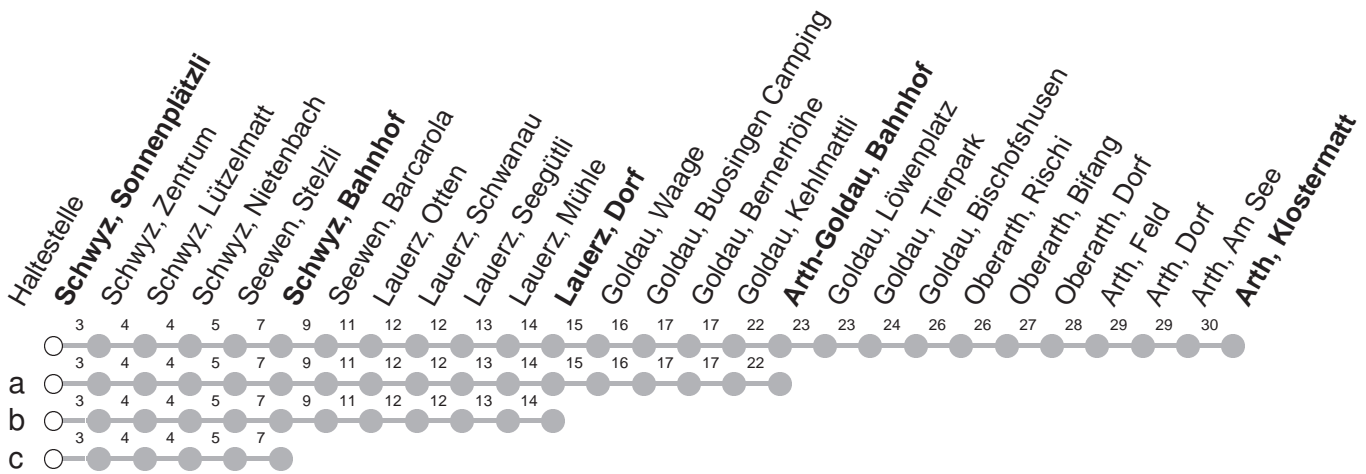

501

→ Arth, Klostermatt

Schwyz, Sonnenplätzli

🕒	Montag - Freitag	Samstag, sowie 2. Januar	Sonntag, allg. Feiertage *	🕒
5	37 ^c			5
6	07 ^c 37 ^b	07 ^s 37 ^c		6
7	07 37 ^b	07 37 ^c	07 ^s 37 ^c	7
8	07 37 ^c	07 37 ^c	07 37 ^c	8
9	07 37 ^c	07 37 ^c	07 37 ^c	9
10	07 37 ^c	07 37 ^c	07 37 ^c	10
11	07 37 ^b	07 37 ^c	07 37 ^c	11
12	07 37 ^b	07 37 ^c	07 37 ^c	12
13	07 37 ^c	07 37 ^c	07 37 ^c	13
14	07 37 ^c	07 37 ^c	07 37 ^c	14
15	07 37 ^b	07 37 ^c	07 37 ^c	15
16	07 37 ^b	07 37 ^c	07 37 ^c	16
17	07 37 ^b	07 37 ^c	07 37 ^c	17
18	07 37 ^b	07 37 ^c	07 ^a 37 ^c	18
19	07 37 ^c	07 37 ^c	07 37 ^c	19
20	07	07	07	20
21	07	07	07	21
22	07	07	07	22
23	07	07	07	23
0	07 ^c Ⓢ	07 ^c		0

Gültig von 13.12.20 bis 11.12.21

S : Fährt nur bis Schwyz, Zentrum

Ⓢ : verkehrt nur Freitag

a,b,c : Linienvverlauf siehe oben

* ohne 2. Januar

Am 25.12.20, 26.12.20, 01.01.21, 02.04.21, 05.04.21, 13.05.21, 24.05.21, 01.08.21 gilt der Sonntagsfahrplan.