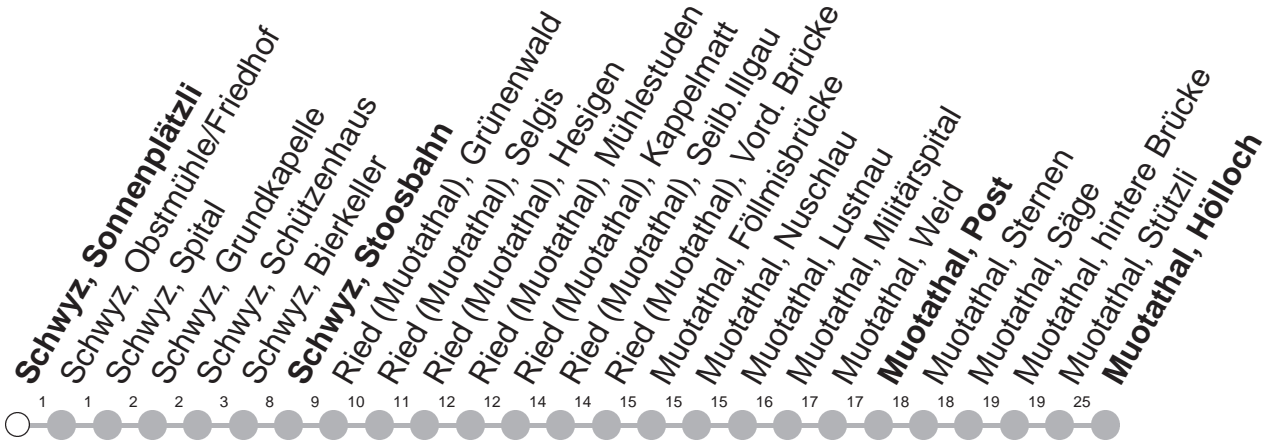

501

→ Muotathal, Hölloch

Schwyz, Sonnenplätzli

	Montag - Freitag, <i>sowie 2. Januar</i>	Samstag	Sonntag, <i>allg. Feiertage ohne 2. Januar</i>	
5	46			5
6	16 46	16 46		6
7	16 46	16 46	16 46	7
8	16 46	16 46	16 46	8
9	16 46	16 46	16 46	9
10	16 46	16 46	16 46	10
11	16 46	16 46	16 46	11
12	16 46	16 46	16 46	12
13	16 46	16 46	16 46	13
14	16 46	16 46	16 46	14
15	16 46	16 46	16 46	15
16	16 46	16 46	16 46	16
17	16 46	16 46	16 46	17
18	16 46	16 46	16 46	18
19	16 46	16 46	16 46	19
20	16M	16M	16M	20
21	16M	16M	16M	21
22	16M	16M	16M	22
23	16M	16M	16M	23
0	16M [Ⓢ]	16M		0

Gültig von 11.12.2022 bis 09.12.2023

M : Fährt nur bis Muotathal, Stützli

Ⓢ : nur Nächte Freitag/Samstag, sowie
16./17.02.23 20./21.02.23, 21./22.02.23

Am 25.12.22, 26.12.22, 01.01.23, 07.04.23, 10.04.23, 18.05.23, 29.05.23, 01.08.23 gilt der Sonntagsfahrplan.