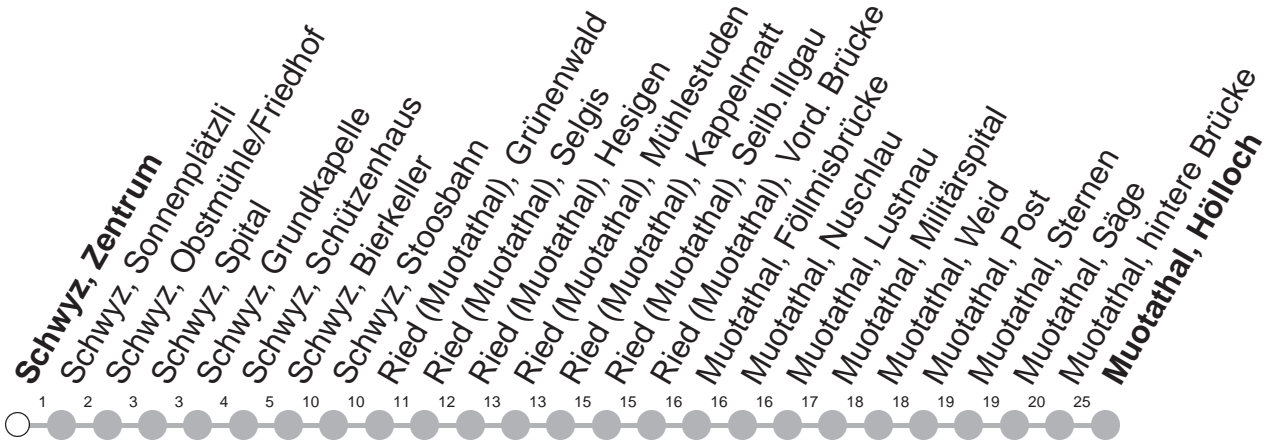

# 501

## → Muotathal, Hölloch

Schwyz, Zentrum

🕒	Montag - Freitag	Samstag, sowie 2. Januar	Sonntag, allg. Feiertage *	🕒
5	45			5
6	15      45	15      45		6
7	15      45	15      45	15      45	7
8	15      45	15      45	15      45	8
9	15      45	15      45	15      45	9
10	15      45	15      45	15      45	10
11	15      45	15      45	15      45	11
12	15      45	15      45	15      45	12
13	15      45	15      45	15      45	13
14	15      45	15      45	15      45	14
15	15      45	15      45	15      45	15
16	15      45	15      45	15      45	16
17	15      45	15      45	15      45	17
18	15      45	15      45	15      45	18
19	15      45	15      45	15      45	19
20	15M	15M	15M	20
21	15M	15M	15M	21
22	15M	15M	15M	22
23	15M	15M	15M	23
0	15M <sup>⑤</sup>	15M		0

Gültig von 13.12.20 bis 11.12.21

M : Fährt nur bis Muotathal, hintere Brücke

⑤ : verkehrt nur Freitag

\* ohne 2. Januar

Am 25.12.20, 26.12.20, 01.01.21, 02.04.21, 05.04.21, 13.05.21, 24.05.21, 01.08.21 gilt der Sonntagsfahrplan.