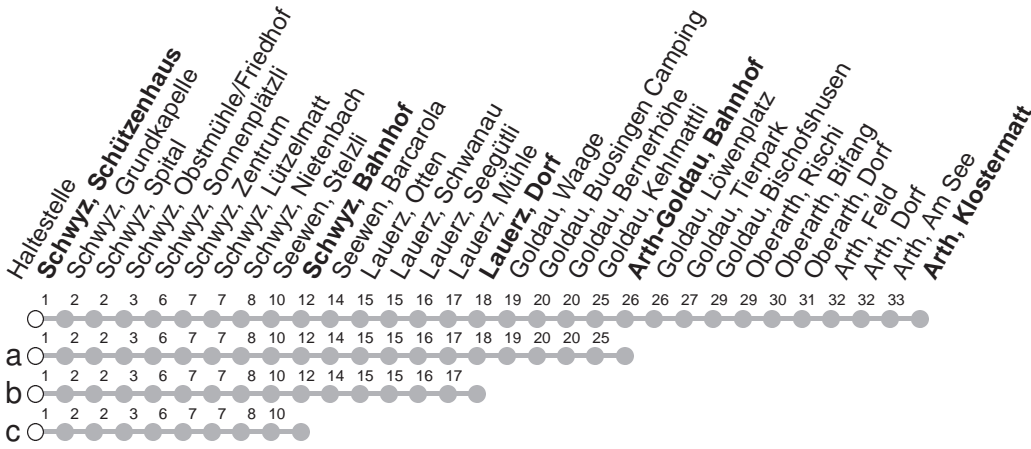

501

→ Arth, Klostermatt

Schwyz, Schützenhaus

🕒	Montag - Freitag	Samstag, sowie 2. Januar	Sonntag, allg. Feiertage *	🕒
5	34c			5
6	04c 34b	04s 34c		6
7	04 34b	04 34c	04s 34c	7
8	04 34c	04 34c	04 34c	8
9	04 34c	04 34c	04 34c	9
10	04 34c	04 34c	04 34c	10
11	04 34b	04 34c	04 34c	11
12	04 34b	04 34c	04 34c	12
13	04 34c	04 34c	04 34c	13
14	04 34c	04 34c	04 34c	14
15	04 34b	04 34c	04 34c	15
16	04 34b	04 34c	04 34c	16
17	04 34b	04 34c	04 34c	17
18	04 34b	04 34c	04a 34c	18
19	04 34c	04 34c	04 34c	19
20	04	04	04	20
21	04	04	04	21
22	04	04	04	22
23	04	04	04	23
0	04c [Ⓢ]	04c		0

Gültig von 13.12.20 bis 11.12.21

S : Fährt nur bis Schwyz, Zentrum

Ⓢ : verkehrt nur Freitag

a,b,c : Linienverlauf siehe oben

* ohne 2. Januar

Am 25.12.20, 26.12.20, 01.01.21, 02.04.21, 05.04.21, 13.05.21, 24.05.21, 01.08.21 gilt der Sonntagsfahrplan.