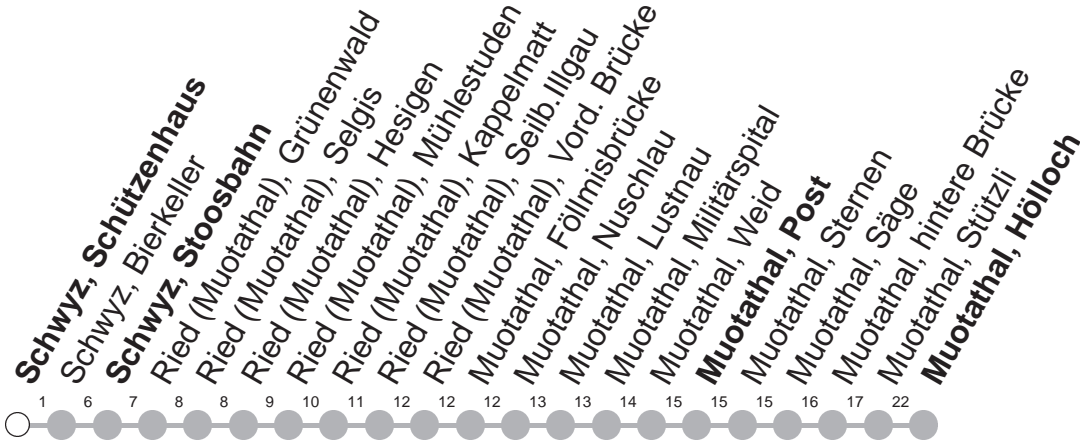

# 501

## → Muotathal, Hölloch

Schwyz, Schützenhaus

🕒	Montag - Freitag, sowie 2. Januar	Samstag	Sonntag, allg. Feiertage ohne 2. Januar	🕒
5	48			5
6	18      48	18      48		6
7	18      48	18      48	18      48	7
8	18      48	18      48	18      48	8
9	18      48	18      48	18      48	9
10	18      48	18      48	18      48	10
11	18      48	18      48	18      48	11
12	18      48	18      48	18      48	12
13	18      48	18      48	18      48	13
14	18      48	18      48	18      48	14
15	18      48	18      48	18      48	15
16	18      48	18      48	18      48	16
17	18      48	18      48	18      48	17
18	18      48	18      48	18      48	18
19	18      48	18      48	18      48	19
20	18M	18M	18M	20
21	18M	18M	18M	21
22	18M	18M	18M	22
23	18M	18M	18M	23
0	18M <sup>⑤</sup>	18M		0

Gültig von 11.12.2022 bis 09.12.2023

M : Fährt nur bis Muotathal, Stützli

⑤ : nur Nächte Freitag/Samstag, sowie  
16./17.02.23 20./21.02.23, 21./22.02.23

Am 25.12.22, 26.12.22, 01.01.23, 07.04.23, 10.04.23, 18.05.23, 29.05.23, 01.08.23 gilt der Sonntagsfahrplan.