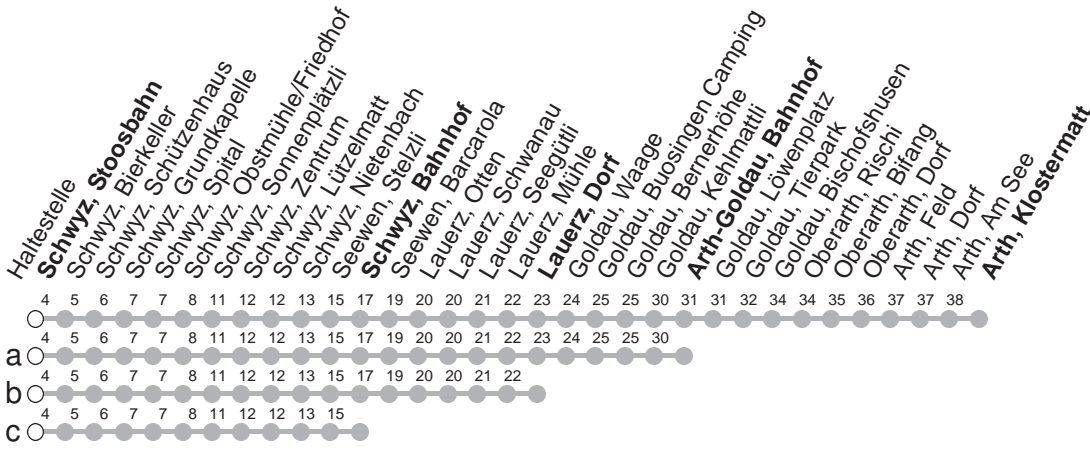

501

→ Arth, Klostermatt

Schwyz, Stoosbahn

	Montag - Freitag	Samstag, sowie 2. Januar	Sonntag, allg. Feiertage *	
5	29c 59c	59s		5
6	29b 59	29c 59	59s	6
7	29b 59	29c 59	29c 59	7
8	29c 59	29c 59	29c 59	8
9	29c 59	29c 59	29c 59	9
10	29c 59	29c 59	29c 59	10
11	29b 59	29c 59	29c 59	11
12	29b 59	29c 59	29c 59	12
13	29c 59	29c 59	29c 59	13
14	29c 59	29c 59	29c 59	14
15	29b 59	29c 59	29c 59	15
16	29b 59	29c 59	29c 59	16
17	29b 59	29c 59	29c 59a	17
18	29b 59	29c 59	29c 59	18
19	29c 59	29c 59	29c 59	19
20	59	59	59	20
21	59	59	59	21
22	59	59	59	22
23	59c [Ⓢ]	59c		23

Gültig von 13.12.20 bis 11.12.21

S : Fährt nur bis Schwyz, Zentrum

Ⓢ : verkehrt nur Freitag

a,b,c : Linienvverlauf siehe oben

* ohne 2. Januar

Am 25.12.20, 26.12.20, 01.01.21, 02.04.21, 05.04.21, 13.05.21, 24.05.21, 01.08.21 gilt der Sonntagsfahrplan.