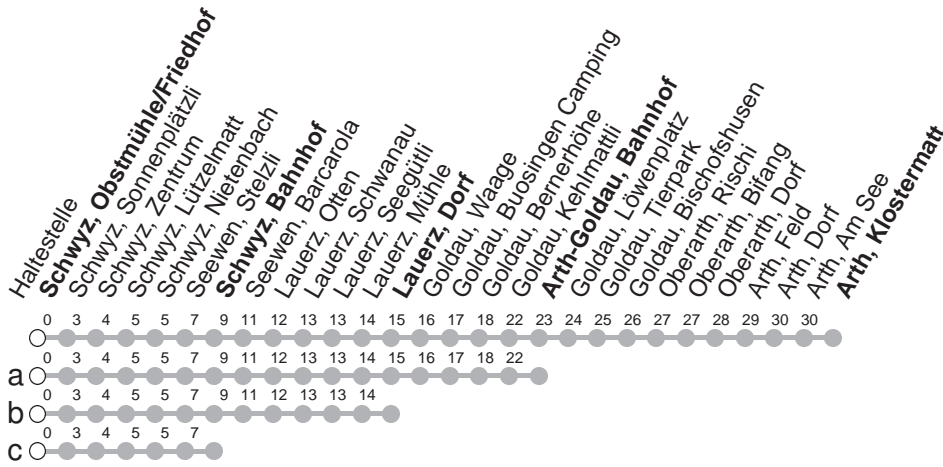

501

→ Arth, Klostermatt

Schwyz, Obstmühle/Friedhof

🕒	Montag - Freitag	Samstag, sowie 2. Januar	Sonntag, allg. Feiertage *	🕒
5	36c			5
6	06c 36b	06s 36c		6
7	06 36b	06 36c	06s 36c	7
8	06 36c	06 36c	06 36c	8
9	06 36c	06 36c	06 36c	9
10	06 36c	06 36c	06 36c	10
11	06 36b	06 36c	06 36c	11
12	06 36b	06 36c	06 36c	12
13	06 36c	06 36c	06 36c	13
14	06 36c	06 36c	06 36c	14
15	06 36b	06 36c	06 36c	15
16	06 36b	06 36c	06 36c	16
17	06 36b	06 36c	06 36c	17
18	06 36b	06 36c	06a 36c	18
19	06 36c	06 36c	06 36c	19
20	06	06	06	20
21	06	06	06	21
22	06	06	06	22
23	06	06	06	23
0	06c ^⑤	06c		0

Gültig von 13.12.20 bis 11.12.21

S : Fahrt nur bis Schwyz, Zentrum

⑤ : verkehrt nur Freitag

a,b,c : Linienverlauf siehe oben

* ohne 2. Januar

Am 25.12.20, 26.12.20, 01.01.21, 02.04.21, 05.04.21, 13.05.21, 24.05.21, 01.08.21 gilt der Sonntagsfahrplan.