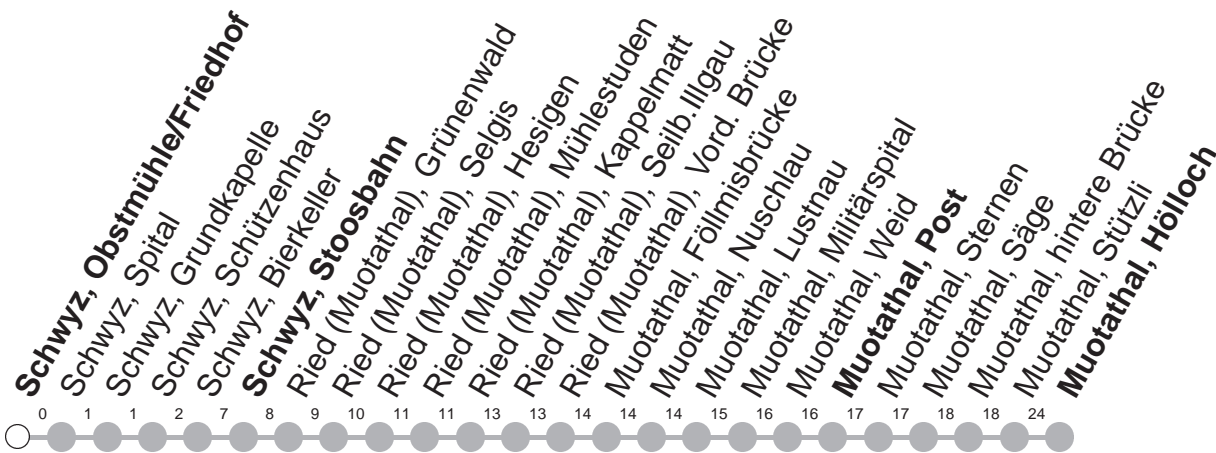

# 501

## → Muotathal, Hölloch

Schwyz, Obstmühle/Friedhof

	Montag - Freitag, <i>sowie 2. Januar</i>	Samstag	Sonntag, <i>allg. Feiertage ohne 2. Januar</i>				
5	47			5			
6	17	47	17	47	6		
7	17	47	17	47	17	47	7
8	17	47	17	47	17	47	8
9	17	47	17	47	17	47	9
10	17	47	17	47	17	47	10
11	17	47	17	47	17	47	11
12	17	47	17	47	17	47	12
13	17	47	17	47	17	47	13
14	17	47	17	47	17	47	14
15	17	47	17	47	17	47	15
16	17	47	17	47	17	47	16
17	17	47	17	47	17	47	17
18	17	47	17	47	17	47	18
19	17	47	17	47	17	47	19
20	17M	17M	17M	20			
21	17M	17M	17M	21			
22	17M	17M	17M	22			
23	17M	17M	17M	23			
0	17M <sup>Ⓢ</sup>	17M		0			

Gültig von 11.12.2022 bis 09.12.2023

M : Fährt nur bis Muotathal, Stützli

Ⓢ : nur Nächte Freitag/Samstag, sowie  
16./17.02.23 20./21.02.23, 21./22.02.23

Am 25.12.22, 26.12.22, 01.01.23, 07.04.23, 10.04.23, 18.05.23, 29.05.23, 01.08.23 gilt der Sonntagsfahrplan.