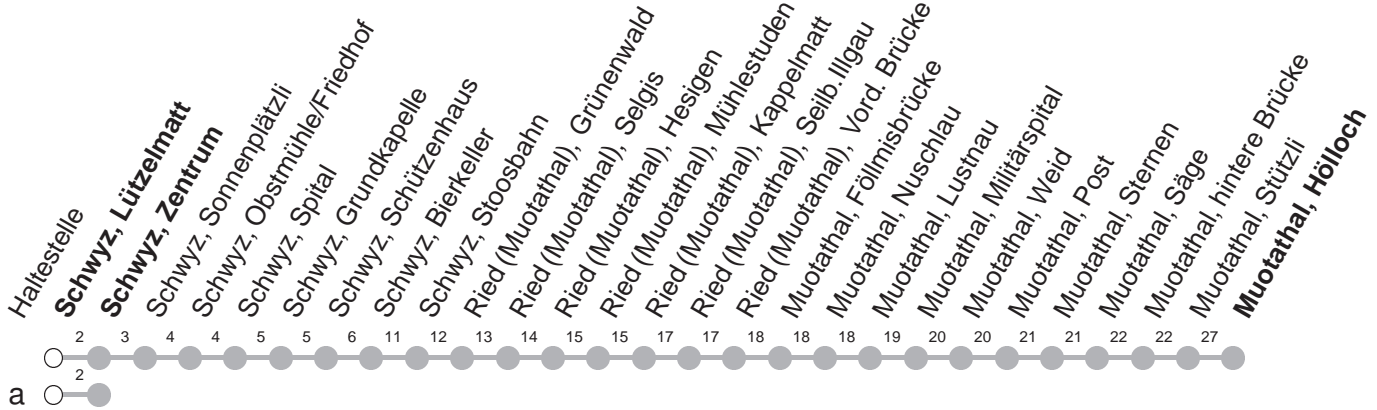

# 501

## → Muotathal, Hölloch

Schwyz, Lützel matt

🕒	Montag - Freitag	Samstag	Sonntag, allg. Feiertage	🕒
5	37			5
6	09 37	09 37		6
7	09 37	09 37	09 37	7
8	09 37	09 37	09 37	8
9	09 37	09 37	09 37	9
10	09 37	09 37	09 37	10
11	09 37	09 37	09 37	11
12	09 37	09 37	09 37	12
13	09 37	09 37	09 37	13
14	09 37	09 37	09 37	14
15	09 37	09 37	09 37	15
16	09 37	09 37	09 37	16
17	09 37	09 37	09 37	17
18	09 37	09 37	09 37	18
19	09 37 <sup>a</sup>	09 37	09 37	19
20	09 <sup>M</sup> 42 <sup>a</sup>	09 <sup>M</sup> 42 <sup>a</sup>	09 <sup>M</sup> 42 <sup>a</sup>	20
21	09 <sup>M</sup> 42 <sup>a</sup>	09 <sup>M</sup> 42 <sup>a</sup>	09 <sup>M</sup> 42 <sup>a</sup>	21
22	09 <sup>M</sup> 42 <sup>a</sup>	09 <sup>M</sup> 42 <sup>a</sup>	09 <sup>M</sup> 42 <sup>a</sup>	22
23	09 <sup>M</sup> 42 <sup>a</sup>	09 <sup>M</sup> 42 <sup>a</sup>	09 <sup>M</sup> 42 <sup>a</sup>	23
0	09 <sup>a</sup> <sup>md</sup> 09 <sup>M</sup> <sup>Ⓢ</sup> 47 <sup>a</sup> <sup>Ⓢ</sup>	09 <sup>M</sup> 47 <sup>a</sup>	09 <sup>a</sup>	0

Gültig von 12.12.21 bis 10.12.22

M : Fährt nur bis Muotathal, Stützli

a : Linienverlauf siehe oben

**md** : nur Nächte Montag-Donnerstag

Ⓢ : nur Nächte Freitag/Samstag, sowie

24./25.02.22, 28.02./01.03.22, 01./02.03.22

Am 25.12.21, 26.12.21, 01.01.22, 15.04.22, 18.04.22, 26.05.22, 06.06.22, 01.08.22 gilt der Sonntagsfahrplan.

öV-LIVE