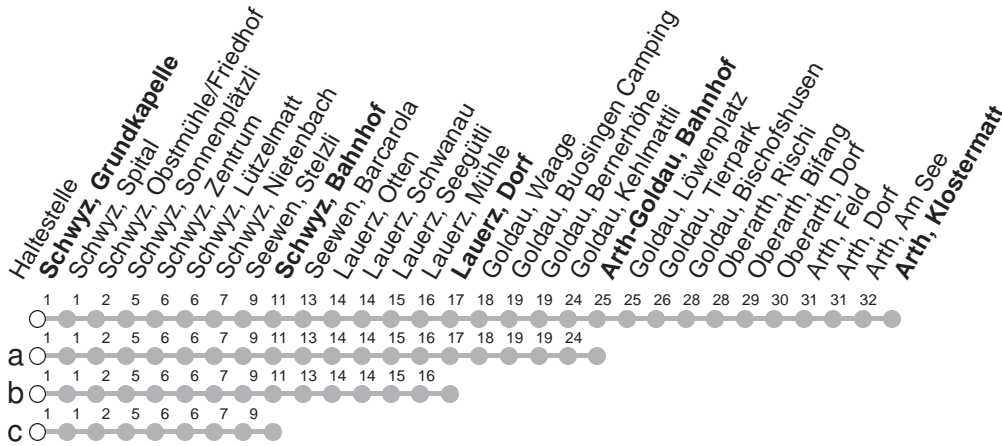

501

→ Arth, Klostermatt

Schwyz, Grundkapelle

	Montag - Freitag	Samstag, sowie 2. Januar	Sonntag, allg. Feiertage *	
5	35c			5
6	05c 35b	05s 35c		6
7	05 35b	05 35c	05s 35c	7
8	05 35c	05 35c	05 35c	8
9	05 35c	05 35c	05 35c	9
10	05 35c	05 35c	05 35c	10
11	05 35b	05 35c	05 35c	11
12	05 35b	05 35c	05 35c	12
13	05 35c	05 35c	05 35c	13
14	05 35c	05 35c	05 35c	14
15	05 35b	05 35c	05 35c	15
16	05 35b	05 35c	05 35c	16
17	05 35b	05 35c	05 35c	17
18	05 35b	05 35c	05a 35c	18
19	05 35c	05 35c	05 35c	19
20	05	05	05	20
21	05	05	05	21
22	05	05	05	22
23	05	05	05	23
0	05c[Ⓢ]	05c		0

Gültig von 13.12.20 bis 11.12.21

S : Fährt nur bis Schwyz, Zentrum

Ⓢ : verkehrt nur Freitag

a,b,c : Linienvverlauf siehe oben

* ohne 2. Januar

Am 25.12.20, 26.12.20, 01.01.21, 02.04.21, 05.04.21, 13.05.21, 24.05.21, 01.08.21 gilt der Sonntagsfahrplan.

öV-LIVE