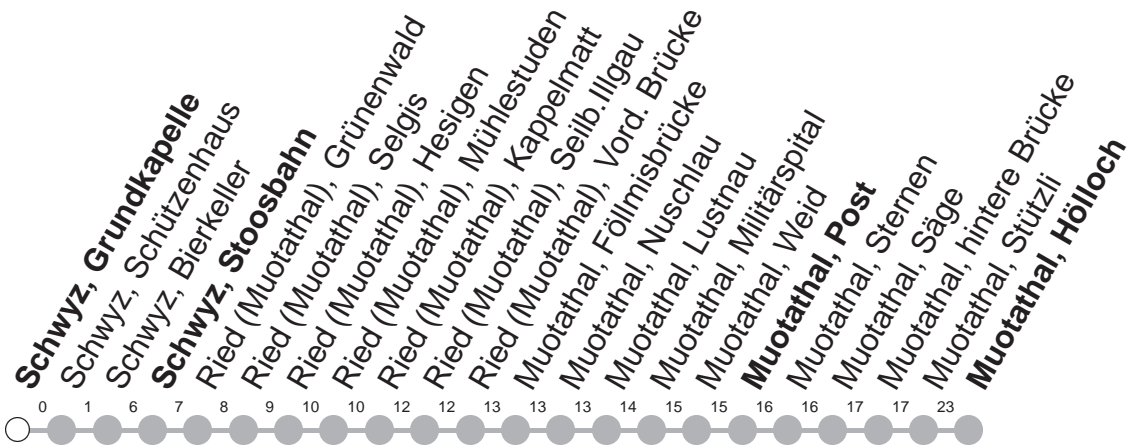

# 501

## → Muotathal, Hölloch

Schwyz, Grundkapelle

	Montag - Freitag, <i>sowie 2. Januar</i>	Samstag	Sonntag, <i>allg. Feiertage ohne 2. Januar</i>				
5	48			5			
6	18	48	18	48	6		
7	18	48	18	48	18	48	7
8	18	48	18	48	18	48	8
9	18	48	18	48	18	48	9
10	18	48	18	48	18	48	10
11	18	48	18	48	18	48	11
12	18	48	18	48	18	48	12
13	18	48	18	48	18	48	13
14	18	48	18	48	18	48	14
15	18	48	18	48	18	48	15
16	18	48	18	48	18	48	16
17	18	48	18	48	18	48	17
18	18	48	18	48	18	48	18
19	18	48	18	48	18	48	19
20	18M	18M	18M	20			
21	18M	18M	18M	21			
22	18M	18M	18M	22			
23	18M	18M	18M	23			
0	18M <sup>Ⓢ</sup>	18M		0			

Gültig von 11.12.2022 bis 09.12.2023

M : Fährt nur bis Muotathal, Stützli

Ⓢ : nur Nächte Freitag/Samstag, sowie  
16./17.02.23 20./21.02.23, 21./22.02.23

Am 25.12.22, 26.12.22, 01.01.23, 07.04.23, 10.04.23, 18.05.23, 29.05.23, 01.08.23 gilt der Sonntagsfahrplan.