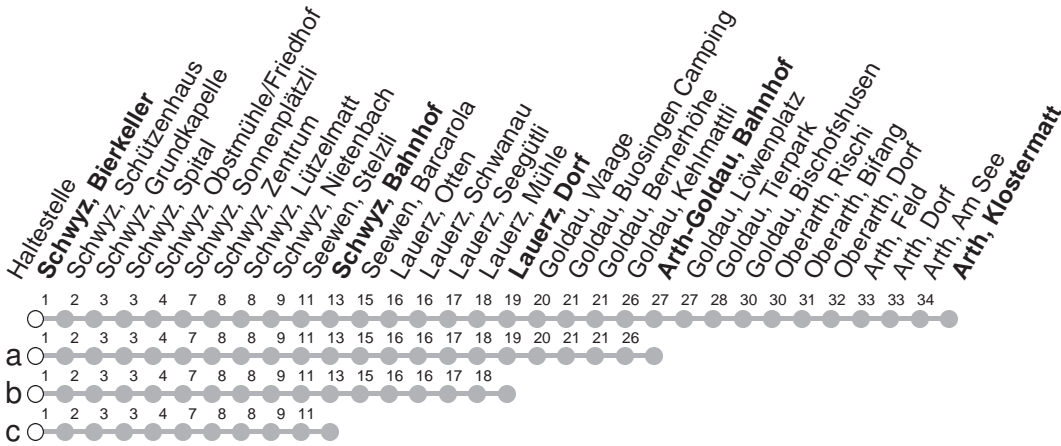

501

→ Arth, Klostermatt

Schwyz, Bierkeller

| 🕒 | Montag - Freitag | Samstag, sowie 2. Januar | Sonntag, allg. Feiertage * | 🕒 |
|----|------------------|-----------------------------|-------------------------------|----|
| 5 | 33c | | | 5 |
| 6 | 03c 33b | 03s 33c | | 6 |
| 7 | 03 33b | 03 33c | 03s 33c | 7 |
| 8 | 03 33c | 03 33c | 03 33c | 8 |
| 9 | 03 33c | 03 33c | 03 33c | 9 |
| 10 | 03 33c | 03 33c | 03 33c | 10 |
| 11 | 03 33b | 03 33c | 03 33c | 11 |
| 12 | 03 33b | 03 33c | 03 33c | 12 |
| 13 | 03 33c | 03 33c | 03 33c | 13 |
| 14 | 03 33c | 03 33c | 03 33c | 14 |
| 15 | 03 33b | 03 33c | 03 33c | 15 |
| 16 | 03 33b | 03 33c | 03 33c | 16 |
| 17 | 03 33b | 03 33c | 03 33c | 17 |
| 18 | 03 33b | 03 33c | 03a 33c | 18 |
| 19 | 03 33c | 03 33c | 03 33c | 19 |
| 20 | 03 | 03 | 03 | 20 |
| 21 | 03 | 03 | 03 | 21 |
| 22 | 03 | 03 | 03 | 22 |
| 23 | 03 | 03 | 03 | 23 |
| 0 | 03c ^⑤ | 03c | | 0 |

Gültig von 13.12.20 bis 11.12.21

S : Fährt nur bis Schwyz, Zentrum

⑤ : verkehrt nur Freitag

a,b,c : Linienerlauf siehe oben

* ohne 2. Januar

Am 25.12.20, 26.12.20, 01.01.21, 02.04.21, 05.04.21, 13.05.21, 24.05.21, 01.08.21 gilt der Sonntagsfahrplan.