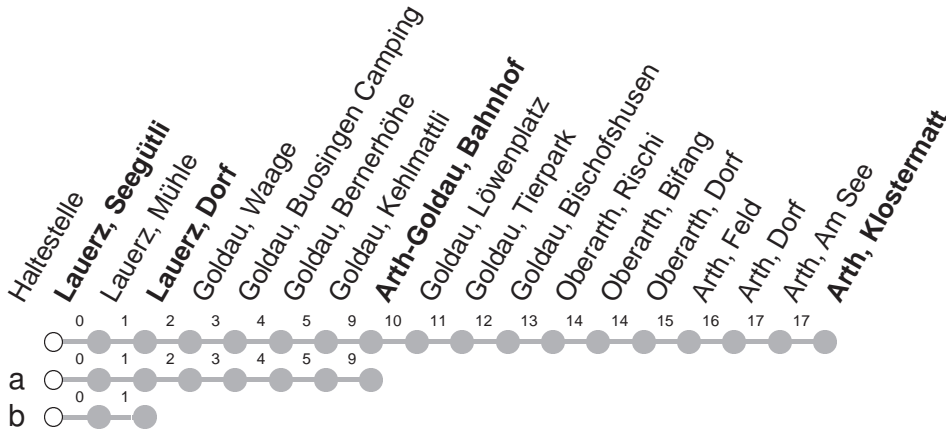

501

→ Arth, Klostermatt

Lauerz, Seegütli

| 🕒 | Montag - Freitag | Samstag, sowie 2. Januar | Sonntag, allg. Feiertage * | 🕒 |
|----|------------------|-----------------------------|-------------------------------|----|
| 5 | 27 | 55b | 27 | 5 |
| 6 | 27 | 55b | 27 | 6 |
| 7 | 27 | 55b | 27 | 7 |
| 8 | 27 | | 27 | 8 |
| 9 | 27 | | 27 | 9 |
| 10 | 27 | | 27 | 10 |
| 11 | 27 | 55b | 27 | 11 |
| 12 | 27 | 55b | 27 | 12 |
| 13 | 27 | | 27 | 13 |
| 14 | 27 | | 27 | 14 |
| 15 | 27 | 55b | 27 | 15 |
| 16 | 27 | 55b | 27 | 16 |
| 17 | 27 | 55b | 27 | 17 |
| 18 | 27 | 55b | 27 _a | 18 |
| 19 | 27 | | 27 | 19 |
| 20 | 27 | | 27 | 20 |
| 21 | 27 | | 27 | 21 |
| 22 | 27 | | 27 | 22 |
| 23 | 27 | | 27 | 23 |
| 0 | 11a [Ⓢ] | 11a | | 0 |

Gültig von 13.12.20 bis 11.12.21

a,b : Linienverlauf siehe oben

Ⓢ : verkehrt nur Freitag

* ohne 2. Januar

Am 25.12.20, 26.12.20, 01.01.21, 02.04.21, 05.04.21, 13.05.21, 24.05.21, 01.08.21 gilt der Sonntagsfahrplan.