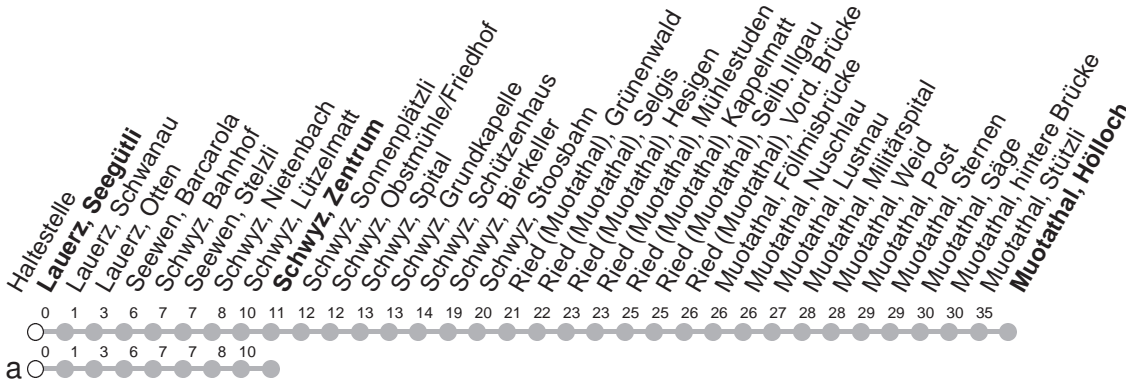

501

→ Muotathal, Hölloch

Lauerz, Seegütli

🕒	Montag - Freitag	Samstag	Sonntag, allg. Feiertage	🕒			
5	59			5			
6	28	59	28	6			
7	28	59	28	7			
8	28		28	8			
9	28		28	9			
10	28		28	10			
11	28	59	28	11			
12	28	59	28	12			
13	28		28	13			
14	28		28	14			
15	28	59	28	15			
16	28	59	28	16			
17	28	59	28	17			
18	28	59	28	18			
19	28a		28	19			
20	28a		28a	20			
21	28a	59M	28a	59M	28a	59M	21
22	59M		59M		59M		22
23	59a ^{md}	59M ^⑤	59M		59a		23
0	39a ^⑤		39a				0

Gültig von 12.12.21 bis 10.12.22

M : Fährt nur bis Muotathal, Stützli

a : Linienvorlauf siehe oben

md : nur Nächte Montag-Donnerstag

⑤ : nur Nächte Freitag/Samstag, sowie

24./25.02.22, 28.02./01.03.22, 01./02.03.22

Am 25.12.21, 26.12.21, 01.01.22, 15.04.22, 18.04.22, 26.05.22, 06.06.22, 01.08.22 gilt der Sonntagsfahrplan.

öV-LIVE