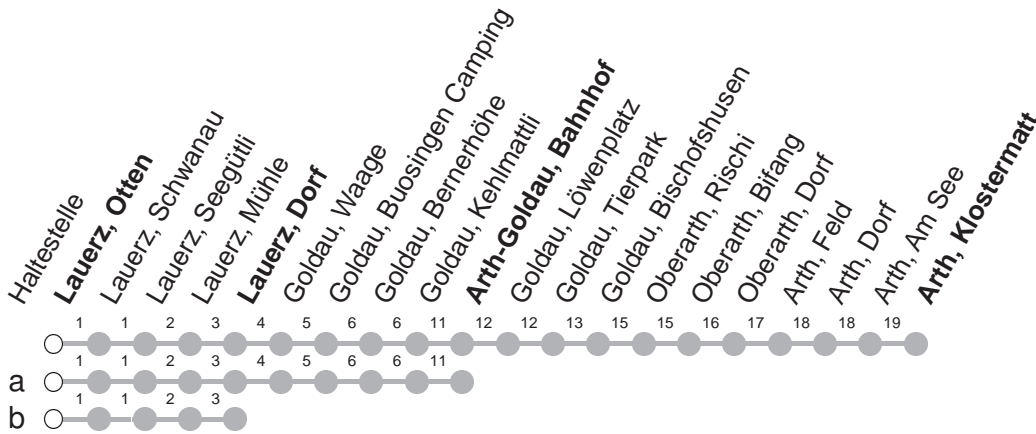

501

→ Arth, Klostermatt

Lauerz, Otten

🕒	Montag - Freitag	Samstag, <i>sowie 2. Januar</i>	Sonntag, <i>allg. Feiertage *</i>	🕒
5	26	54b	26	5
6	26	54b	26	6
7	26	54b	26	7
8	26		26	8
9	26		26	9
10	26		26	10
11	26	54b	26	11
12	26	54b	26	12
13	26		26	13
14	26		26	14
15	26	54b	26	15
16	26	54b	26	16
17	26	54b	26	17
18	26	54b	26a	18
19	26	26	26	19
20	26	26	26	20
21	26	26	26	21
22	26	26	26	22
23	26	26	26	23
0	10a [Ⓢ]	10a		0

Gültig von 13.12.20 bis 11.12.21

a,b : Linienverlauf siehe oben

Ⓢ : verkehrt nur Freitag

* ohne 2. Januar

Am 25.12.20, 26.12.20, 01.01.21, 02.04.21, 05.04.21, 13.05.21, 24.05.21, 01.08.21 gilt der Sonntagsfahrplan.