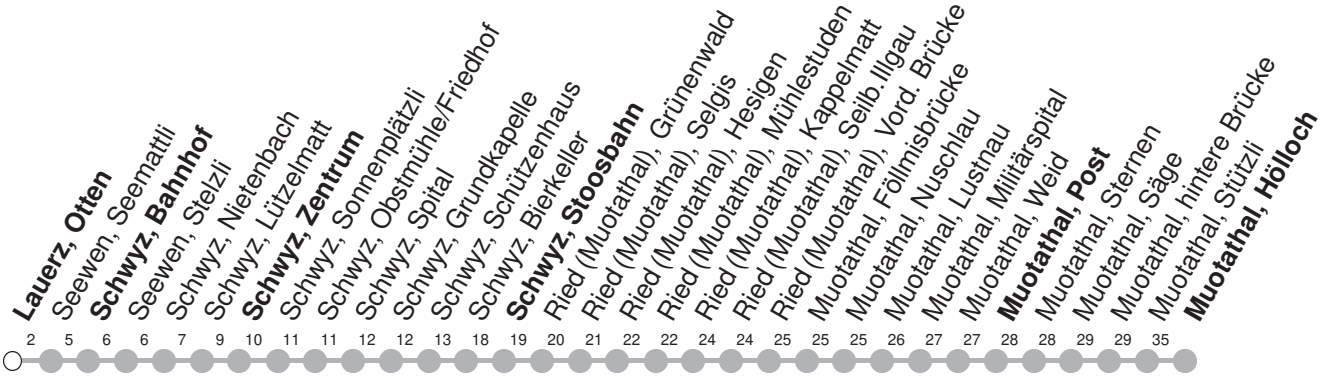

501

→ Muotathal, Hölloch

Lauerz, Otten

🕒	Montag - Freitag	Samstag	Sonntag*	🕒
6	00 29	29		6
7	00 29	29	29	7
8	00 29	29	29	8
9	29	29	29	9
10	29	29	29	10
11	29	29	29	11
12	00 29	29	29	12
13	00 29	29	29	13
14	29	29	29	14
15	29	29	29	15
16	00 29	29	29	16
17	00 29	29	29	17
18	00 29	29	29	18
19	00 29	29	29	19
20	29s	29s	29s	20
21	29s	29s	29s	21
22	00	00	00	22
23	00	00	00	23
0	00s ^{md} 00 [Ⓢ] 40s [Ⓢ]	00 40s	00s	0

Gültig ab 14.12.2025

S : Fährt nur bis Schwyz, Zentrum

md : nur Nächte Montag-Donnerstag

Ⓢ : nur Nächte Freitag/Samstag, sowie
Nächte 31.12.2025/01.01.2026,
12./13.02., 16./17.02., 17./18.02.2026

* Als Sonntag gelten zusätzlich: 25.12., 26.12., 01.01., 03.04., 06.04., 14.05., 25.05., 01.08.