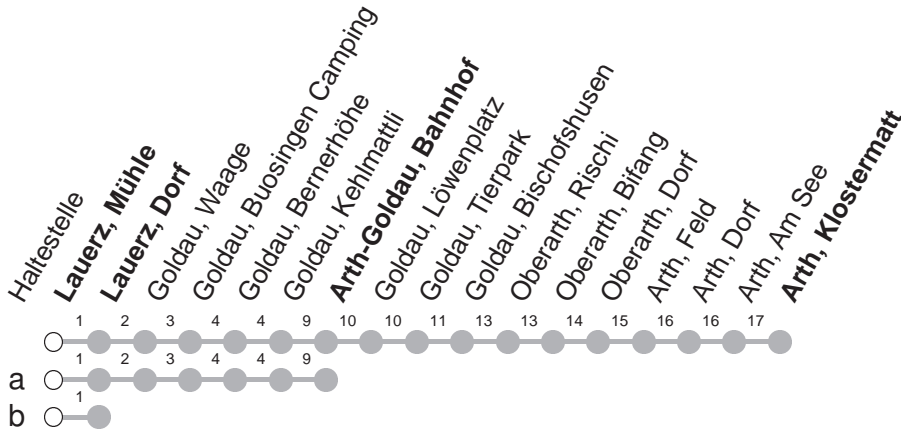

501

→ Arth, Klostermatt

Lauerz, Mühle

	Montag - Freitag	Samstag, <i>sowie 2. Januar</i>	Sonntag, <i>allg. Feiertage *</i>	
5	28	56b	28	5
6	28	56b	28	6
7	28	56b	28	7
8	28		28	8
9	28		28	9
10	28		28	10
11	28	56b	28	11
12	28	56b	28	12
13	28		28	13
14	28		28	14
15	28	56b	28	15
16	28	56b	28	16
17	28	56b	28	17
18	28	56b	28a	18
19	28		28	19
20	28		28	20
21	28		28	21
22	28		28	22
23	28		28	23
0	12a [Ⓢ]	12a		0

Gültig von 13.12.20 bis 11.12.21

a,b : Linienverlauf siehe oben

Ⓢ : verkehrt nur Freitag

* ohne 2. Januar

Am 25.12.20, 26.12.20, 01.01.21, 02.04.21, 05.04.21, 13.05.21, 24.05.21, 01.08.21 gilt der Sonntagsfahrplan.