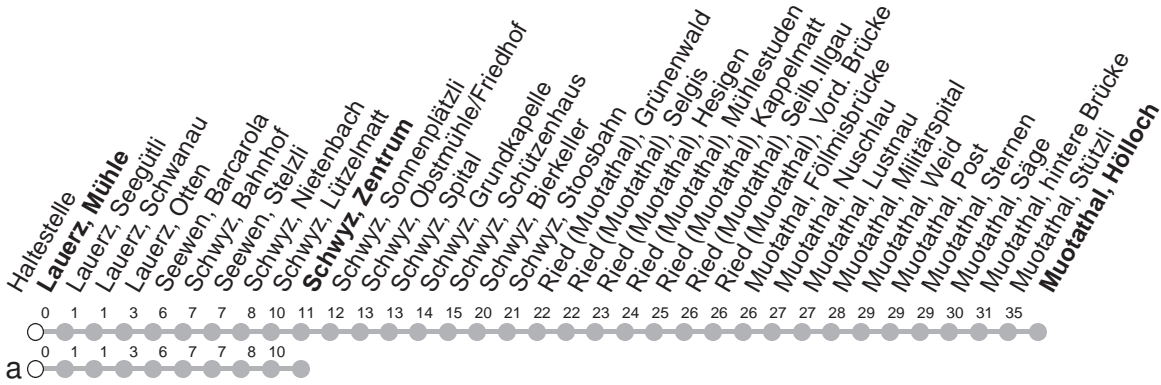

501

→ Muotathal, Hölloch

Lauerz, Mühle

🕒	Montag - Freitag	Samstag	Sonntag, allg. Feiertage	🕒	
5	58			5	
6	27	58		6	
7	27	58		7	
8	27			8	
9	27			9	
10	27			10	
11	27	58		11	
12	27	58		12	
13	27			13	
14	27			14	
15	27	58		15	
16	27	58		16	
17	27	58		17	
18	27	58		18	
19	27a			19	
20	27a	27a		20	
21	27a	58M	27a	58M	21
22	58M	58M	58M		22
23	58a ^{md}	58M ^⑤	58M	58a	23
0	38a ^⑤	38a		0	

Gültig von 12.12.21 bis 10.12.22

M : Fährt nur bis Muotathal, Stützli

⑤ : nur Nächte Freitag/Samstag, sowie

a : Linienerlauf siehe oben

24./25.02.22, 28.02./01.03.22, 01./02.03.22

md : nur Nächte Montag-Donnerstag

Am 25.12.21, 26.12.21, 01.01.22, 15.04.22, 18.04.22, 26.05.22, 06.06.22, 01.08.22 gilt der Sonntagsfahrplan.

öV-LIVE