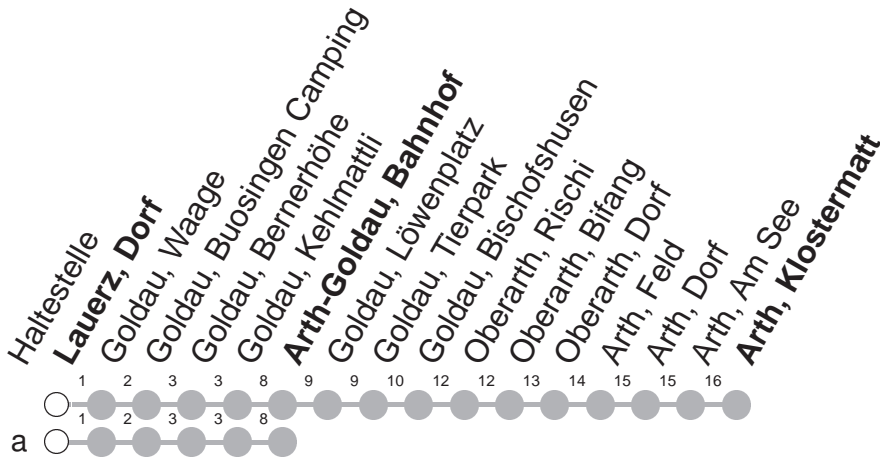

501

→ Arth, Klostermatt

Lauerz, Dorf

	Montag - Freitag	Samstag, sowie 2. Januar	Sonntag, allg. Feiertage *	
5	29	29		5
6	29	29	29	6
7	29	29	29	7
8	29	29	29	8
9	29	29	29	9
10	29	29	29	10
11	29	29	29	11
12	29	29	29	12
13	29	29	29	13
14	29	29	29	14
15	29	29	29	15
16	29	29	29	16
17	29	29	29	17
18	29	29	29 _a	18
19	29	29	29	19
20	29	29	29	20
21	29	29	29	21
22	29	29	29	22
23	29	29	29	23
0	13a [Ⓢ]	13a		0

Gültig von 13.12.20 bis 11.12.21

a : Linienvverlauf siehe oben

Ⓢ : verkehrt nur Freitag

* ohne 2. Januar

Am 25.12.20, 26.12.20, 01.01.21, 02.04.21, 05.04.21, 13.05.21, 24.05.21, 01.08.21 gilt der Sonntagsfahrplan.