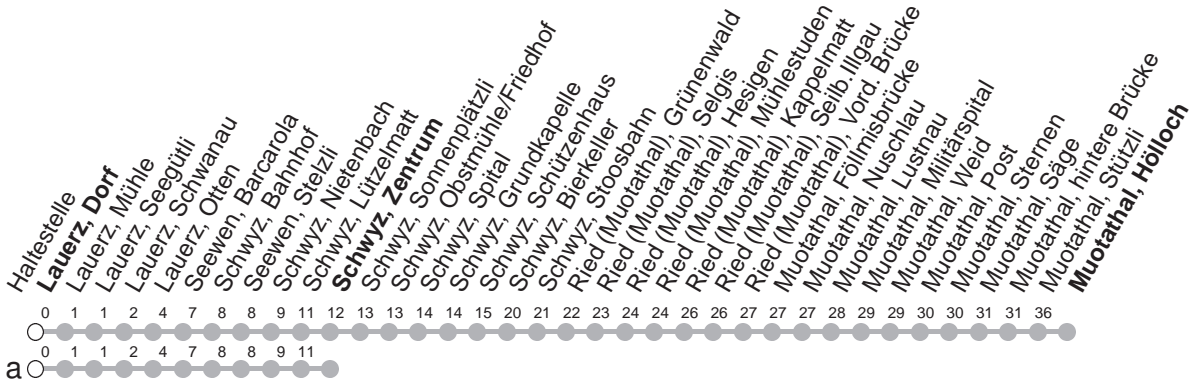

501

→ Muotathal, Hölloch

Lauerz, Dorf

🕒	Montag - Freitag	Samstag	Sonntag, allg. Feiertage	🕒
5	58			5
6	27 58	27		6
7	27 58	27	27	7
8	27	27	27	8
9	27	27	27	9
10	27	27	27	10
11	27 58	27	27	11
12	27 58	27	27	12
13	27	27	27	13
14	27	27	27	14
15	27 58	27	27	15
16	27 58	27	27	16
17	27 58	27	27	17
18	27 58	27	27	18
19	27a	27	27	19
20	27a	27a	27a	20
21	27a 58M	27a 58M	27a 58M	21
22	58M	58M	58M	22
23	58a ^{md} 58M ^⑤	58M	58a	23
0	38a ^⑤	38a		0

Gültig von 12.12.21 bis 10.12.22

M : Fährt nur bis Muotathal, Stützli

a : Linienvverlauf siehe oben

md : nur Nächte Montag-Donnerstag

⑤ : nur Nächte Freitag/Samstag, sowie

24./25.02.22, 28.02./01.03.22, 01./02.03.22

Am 25.12.21, 26.12.21, 01.01.22, 15.04.22, 18.04.22, 26.05.22, 06.06.22, 01.08.22 gilt der Sonntagsfahrplan.

öV-LIVE