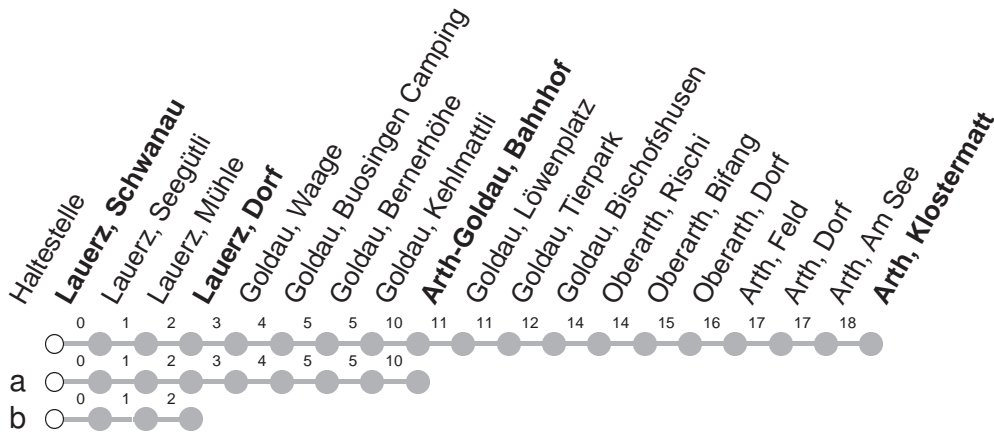

501

→ Arth, Klostermatt

Lauerz, Schwanau

	Montag - Freitag	Samstag, sowie 2. Januar	Sonntag, allg. Feiertage *	
5	27	55b	27	5
6	27	55b	27	6
7	27	55b	27	7
8	27		27	8
9	27		27	9
10	27		27	10
11	27	55b	27	11
12	27	55b	27	12
13	27		27	13
14	27		27	14
15	27	55b	27	15
16	27	55b	27	16
17	27	55b	27	17
18	27	55b	27 _a	18
19	27		27	19
20	27		27	20
21	27		27	21
22	27		27	22
23	27		27	23
0	11a [Ⓢ]	11a		0

Gültig von 13.12.20 bis 11.12.21

a,b : Linienverlauf siehe oben

Ⓢ : verkehrt nur Freitag

* ohne 2. Januar

Am 25.12.20, 26.12.20, 01.01.21, 02.04.21, 05.04.21, 13.05.21, 24.05.21, 01.08.21 gilt der Sonntagsfahrplan.