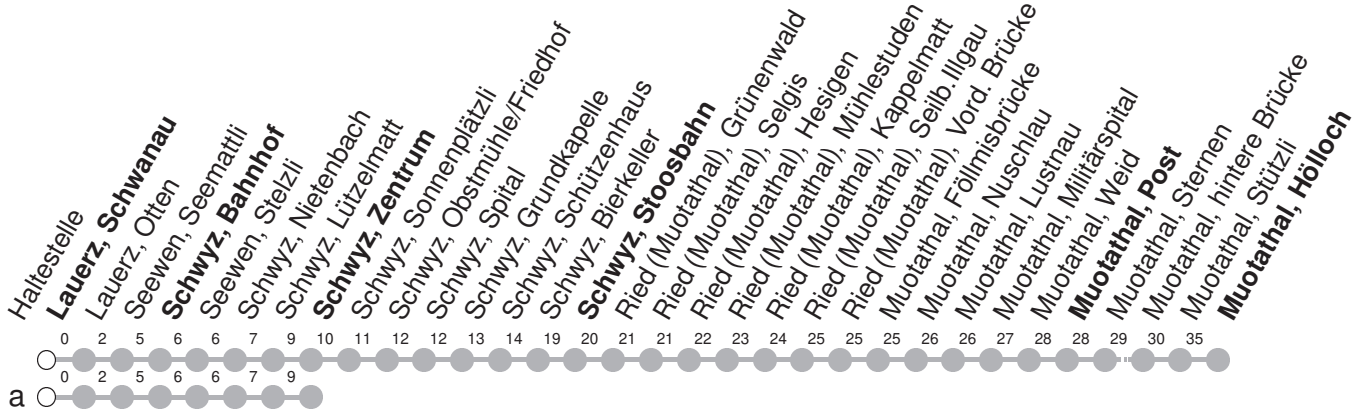

# 501

## → Muotathal, Hölloch

Lauerz, Schwanau

🕒	Montag - Freitag	Samstag	Sonntag*	🕒
5	59			5
6	28 59	28		6
7	28 59	28	28	7
8	28	28	28	8
9	28	28	28	9
10	28	28	28	10
11	28 59	28	28	11
12	28 59	28	28	12
13	28	28	28	13
14	28	28	28	14
15	28 59	28	28	15
16	28 59	28	28	16
17	28 59	28	28	17
18	28 59	28	28	18
19	28	28	28	19
20	28 <sup>a</sup>	28 <sup>a</sup>	28 <sup>a</sup>	20
21	28 <sup>a</sup> 59	28 <sup>a</sup> 59	28 <sup>a</sup> 59	21
22	59	59	59	22
23	59 <sup>a</sup> <sup>md</sup> 59 <sup>Ⓢ</sup>	59	59 <sup>a</sup>	23
0	39 <sup>a</sup> <sup>Ⓢ</sup>	39 <sup>a</sup>		0

Gültig ab 15.12.2024

a : Linienverlauf siehe oben

**md** : nur Nächte Montag-Donnerstag

Ⓢ : nur Nächte Freitag/Samstag, sowie Silvester, Schmutziger Donnerstag/FR, Gudelmontag/DI, Gudedienstag/MI

\* Als Sonntag gelten zusätzlich: 25.12., 26.12., 01.01., 18.04., 21.04., 29.05., 09.06., 01.08.