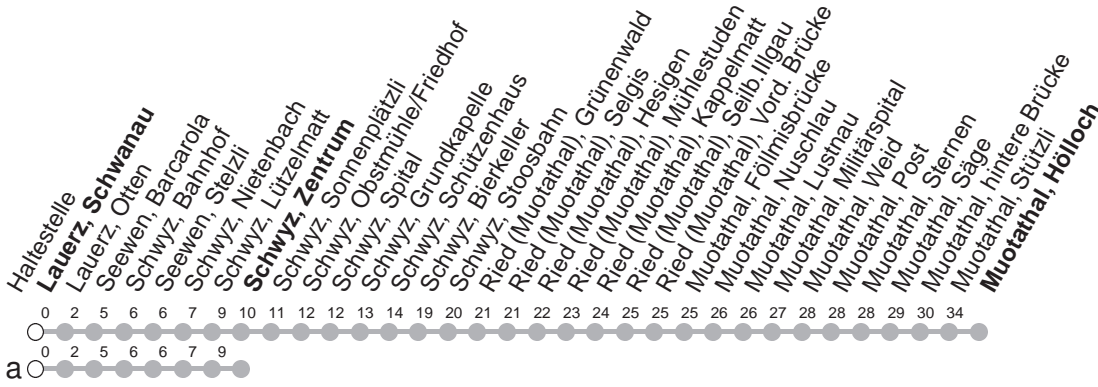

# 501

## → Muotathal, Hölloch

Lauerz, Schwanau

🕒	Montag - Freitag	Samstag	Sonntag, allg. Feiertage	🕒	
5	59			5	
6	28	59	28	6	
7	28	59	28	7	
8	28	28	28	8	
9	28	28	28	9	
10	28	28	28	10	
11	28	59	28	11	
12	28	59	28	12	
13	28	28	28	13	
14	28	28	28	14	
15	28	59	28	15	
16	28	59	28	16	
17	28	59	28	17	
18	28	59	28	18	
19	28a	28	28	19	
20	28a	28a	28a	20	
21	28a	59M	28a	59M	21
22	59M	59M	59M	22	
23	59a <sup>md</sup>	59M <sup>⑤</sup>	59M	59a	23
0	39a <sup>⑤</sup>	39a		0	

Gültig von 12.12.21 bis 10.12.22

M : Fährt nur bis Muotathal, Stützli

a : Linienvverlauf siehe oben

**md** : nur Nächte Montag-Donnerstag

⑤ : nur Nächte Freitag/Samstag, sowie

24./25.02.22, 28.02./01.03.22, 01./02.03.22

Am 25.12.21, 26.12.21, 01.01.22, 15.04.22, 18.04.22, 26.05.22, 06.06.22, 01.08.22 gilt der Sonntagsfahrplan.

öV-LIVE