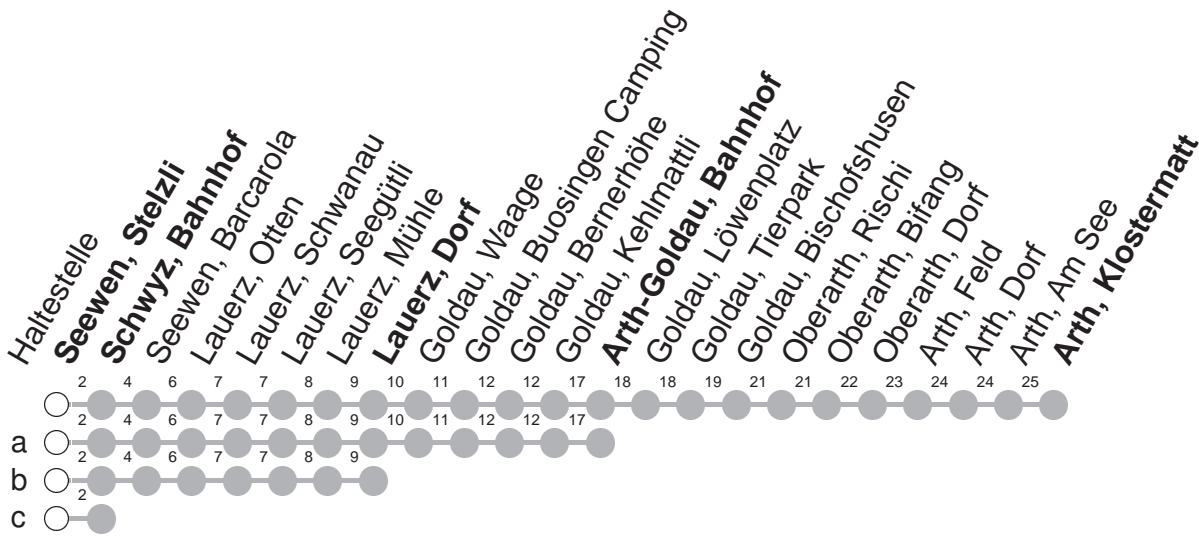

501

→ Arth, Klostermatt

Seewen, Stelzli

🕒	Montag - Freitag		Samstag, <i>sowie 2. Januar</i>		Sonntag, <i>allg. Feiertage *</i>		🕒
5	17	47c	17	47c	47c		5
6	17	47b	17	47c	17	47c	6
7	17	47b	17	47c	17	47c	7
8	17	47c	17	47c	17	47c	8
9	17	47c	17	47c	17	47c	9
10	17	47c	17	47c	17	47c	10
11	17	47b	17	47c	17	47c	11
12	17	47b	17	47c	17	47c	12
13	17	47c	17	47c	17	47c	13
14	17	47c	17	47c	17	47c	14
15	17	47b	17	47c	17	47c	15
16	17	47b	17	47c	17	47c	16
17	17	47b	17	47c	17	47c	17
18	17	47b	17	47c	17a	47c	18
19	17	47c	17	47c	17	47c	19
20	17	47c	17	47c	17	47c	20
21	17	47c	17	47c	17	47c	21
22	17	47c	17	47c	17	47c	22
23	17	47c	17	47c	17	47c	23
0	04a [Ⓢ]	17c [Ⓢ]	47c [Ⓢ]	04a	17c	47c	0

Gültig von 13.12.20 bis 11.12.21

a,b,c : Linienvverlauf siehe oben

Ⓢ : verkehrt nur Freitag