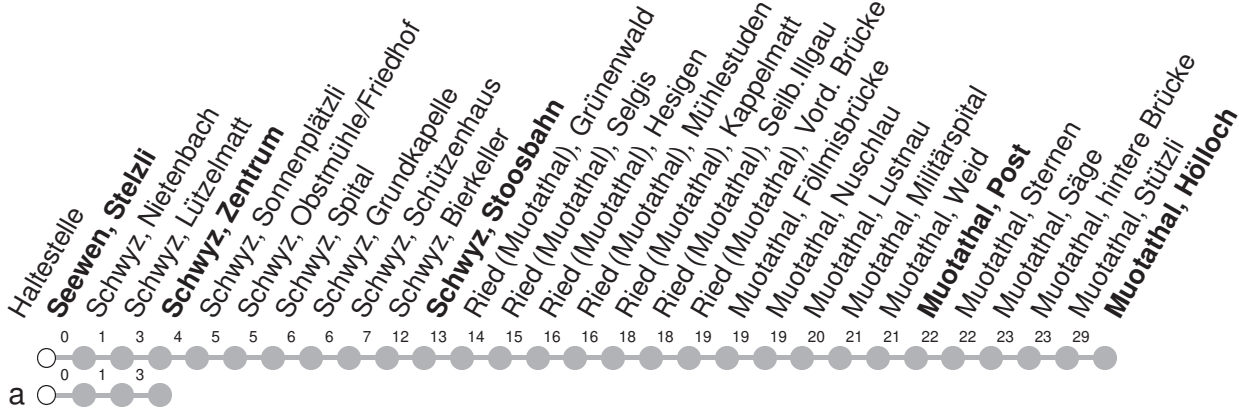

501

→ Muotathal, Hölloch

Seewen, Stelzli

🕒	Montag - Freitag	Samstag	Sonntag*	🕒
5	39	39		5
6	08 39	08 39	39	6
7	08 39	08 39	08 39	7
8	08 39	08 39	08 39	8
9	08 39	08 39	08 39	9
10	08 39	08 39	08 39	10
11	08 39	08 39	08 39	11
12	08 39	08 39	08 39	12
13	08 39	08 39	08 39	13
14	08 39	08 39	08 39	14
15	08 39	08 39	08 39	15
16	08 39	08 39	08 39	16
17	08 39	08 39	08 39	17
18	08 39	08 39	08 39	18
19	08 39	08 39	08 39	19
20	08 41 _a	08 41 _a	08 41 _a	20
21	08 41 _a	08 41 _a	08 41 _a	21
22	08 41 _a	08 41 _a	08 41 _a	22
23	08 41 _a	08 41 _a	08 41 _a	23
0	08 _a ^{md} 08 [Ⓢ] 46 _a [Ⓢ]	08 46 _a	08 _a	0

Gültig ab 15.12.2024

a : Linienverlauf siehe oben

md : nur Nächte Montag-Donnerstag

Ⓢ : nur Nächte Freitag/Samstag, sowie Silvester, Schmutziger Donnerstag/FR, Gúdeldmontag/DI, Gúdeldienstag/MI

* Als Sonntag gelten zusätzlich: 25.12., 26.12., 01.01., 18.04., 21.04., 29.05., 09.06., 01.08.