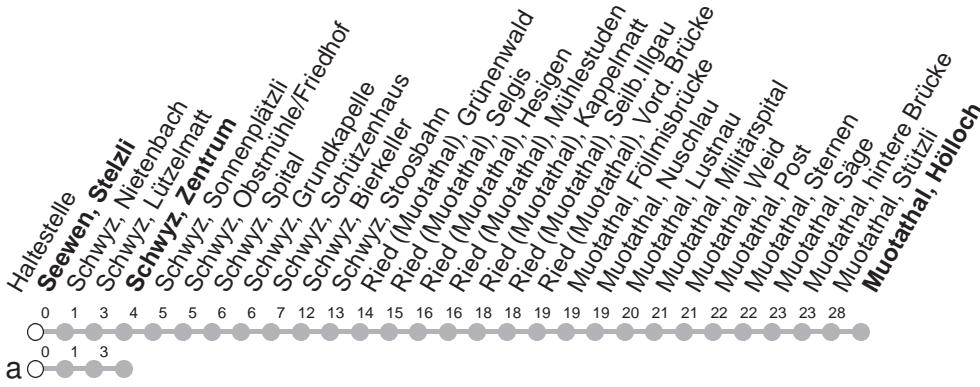

# 501

## → Muotathal, Hölloch

Seewen, Stelzli

🕒	Montag - Freitag			Samstag		Sonntag, <i>allg. Feiertage</i>		🕒
5	36							5
6	08	36		08	36			6
7	08	36		08	36	08	36	7
8	08	36		08	36	08	36	8
9	08	36		08	36	08	36	9
10	08	36		08	36	08	36	10
11	08	36		08	36	08	36	11
12	08	36		08	36	08	36	12
13	08	36		08	36	08	36	13
14	08	36		08	36	08	36	14
15	08	36		08	36	08	36	15
16	08	36		08	36	08	36	16
17	08	36		08	36	08	36	17
18	08	36		08	36	08	36	18
19	08	36a		08	36	08	36	19
20	08M	41a		08M	41a	08M	41a	20
21	08M	41a		08M	41a	08M	41a	21
22	08M	41a		08M	41a	08M	41a	22
23	08M	41a		08M	41a	08M	41a	23
0	08a <sup>md</sup>	08M <sup>Ⓢ</sup>	46a <sup>Ⓢ</sup>	08M	46a	08a		0

Gültig von 12.12.21 bis 10.12.22

M : Fährt nur bis Muotathal, Stützli

Ⓢ : nur Nächte Freitag/Samstag, sowie

a : Linienvverlauf siehe oben

24./25.02.22, 28.02./01.03.22, 01./02.03.22

**md** : nur Nächte Montag-Donnerstag

Am 25.12.21, 26.12.21, 01.01.22, 15.04.22, 18.04.22, 26.05.22, 06.06.22, 01.08.22 gilt der Sonntagsfahrplan.