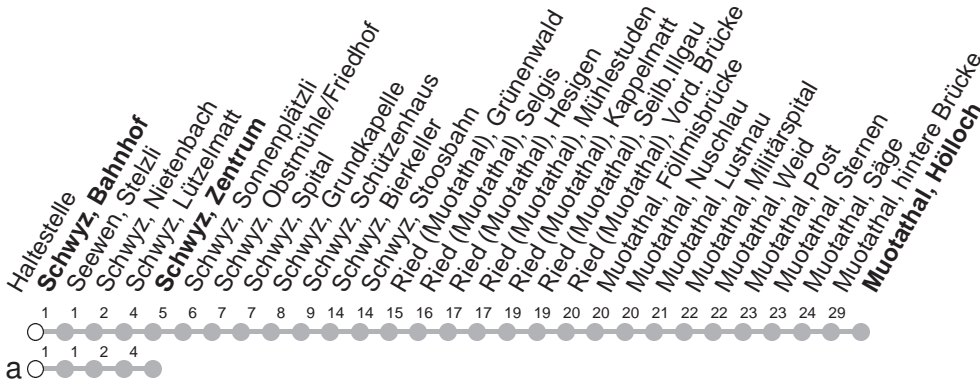

501

→ Muotathal, Hölloch

Schwyz, Bahnhof

🕒	Montag - Freitag			Samstag, sowie 2. Januar		Sonntag, allg. Feiertage *		🕒
5	35							5
6	07	35		07	35			6
7	07	35		07	35	07	35	7
8	07	35		07	35	07	35	8
9	07	35		07	35	07	35	9
10	07	35		07	35	07	35	10
11	07	35		07	35	07	35	11
12	07	35		07	35	07	35	12
13	07	35		07	35	07	35	13
14	07	35		07	35	07	35	14
15	07	35		07	35	07	35	15
16	07	35		07	35	07	35	16
17	07	35		07	35	07	35	17
18	07	35		07	35	07	35	18
19	07	35a		07	35	07	35	19
20	07M	40a		07M	40a	07M	40a	20
21	07M	40a		07M	40a	07M	40a	21
22	07M	40a		07M	40a	07M	40a	22
23	07M	40a		07M	40a	07M	40a	23
0	07a ^{md}	07M ^⑤	45a ^⑤	07M	45a	07a		0

Gültig von 13.12.20 bis 11.12.21

M : Fährt nur bis Muotathal, hintere Brücke

a : Linienverlauf siehe oben

md : verkehrt nur Montag - Donnerstag

⑤ : verkehrt nur Freitag

* ohne 2. Januar

Am 25.12.20, 26.12.20, 01.01.21, 02.04.21, 05.04.21, 13.05.21, 24.05.21, 01.08.21 gilt der Sonntagsfahrplan.