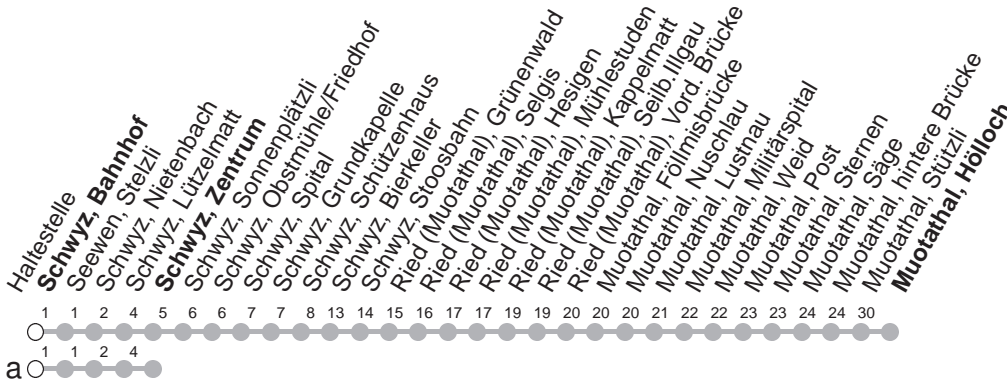

501

→ Muotathal, Hölloch

Schwyz, Bahnhof

🕒	Montag - Freitag			Samstag		Sonntag, <i>allg. Feiertage</i>		🕒
5	38							5
6	07	38		07	38			6
7	07	38		07	38	07	38	7
8	07	38		07	38	07	38	8
9	07	38		07	38	07	38	9
10	07	38		07	38	07	38	10
11	07	38		07	38	07	38	11
12	07	38		07	38	07	38	12
13	07	38		07	38	07	38	13
14	07	38		07	38	07	38	14
15	07	38		07	38	07	38	15
16	07	38		07	38	07	38	16
17	07	38		07	38	07	38	17
18	07	38		07	38	07	38	18
19	07	38a		07	38	07	38	19
20	07M	40a		07M	40a	07M	40a	20
21	07M	40a		07M	40a	07M	40a	21
22	07M	40a		07M	40a	07M	40a	22
23	07M	40a		07M	40a	07M	40a	23
0	07a ^{md}	07 ^{NM5}	45a ^{N5}	07M	45a	07a		0

Gültig von 12.12.21 bis 10.12.22

M : Fährt nur bis Muotathal, Stützli

a : Linienvverlauf siehe oben

md : nur Nächte Montag-Donnerstag

⑤ : nur Nächte Freitag/Samstag, sowie
24./25.02.22, 28.02./01.03.22, 01./02.03.22

Ⓝ : Nächte Freitag/Samstag, sowie
24./25.02.22, 28.02./01.03.22, 01./02.03.22

Am 25.12.21, 26.12.21, 01.01.22, 15.04.22, 18.04.22, 26.05.22, 06.06.22, 01.08.22 gilt der Sonntagsfahrplan.

öV-LIVE